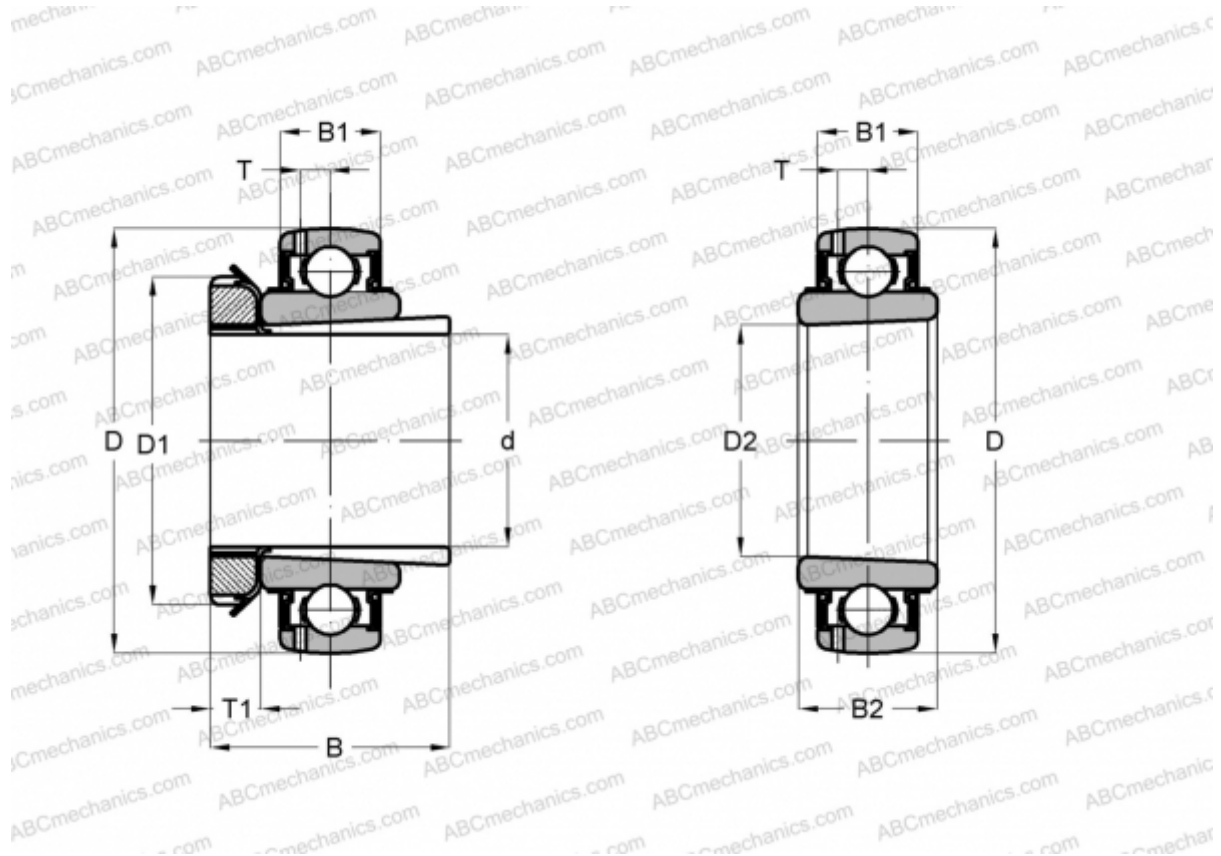

UK 309 + HS2309 ASAHI

Закрепляемые шарикоподшипники

ТИП: Шарикоподшипники, Закрепляемые подшипники, С закрепительной втулкой, Со сферической поверхностью наружного кольца, Серия UK, двусторонние уплотнения, дюймовые

Технические характеристики

РАЗМЕРЫ, ММ

d	41,275
D	100,000
D1	64,999
D2	45,001
B	50,013
B1	29,997
B2	37,008
T	8,992
T1	10,998

МАССА, КГ 1,311

ПРОИЗВОДИТЕЛЬ [ASAHI](http://www.asahi.com)