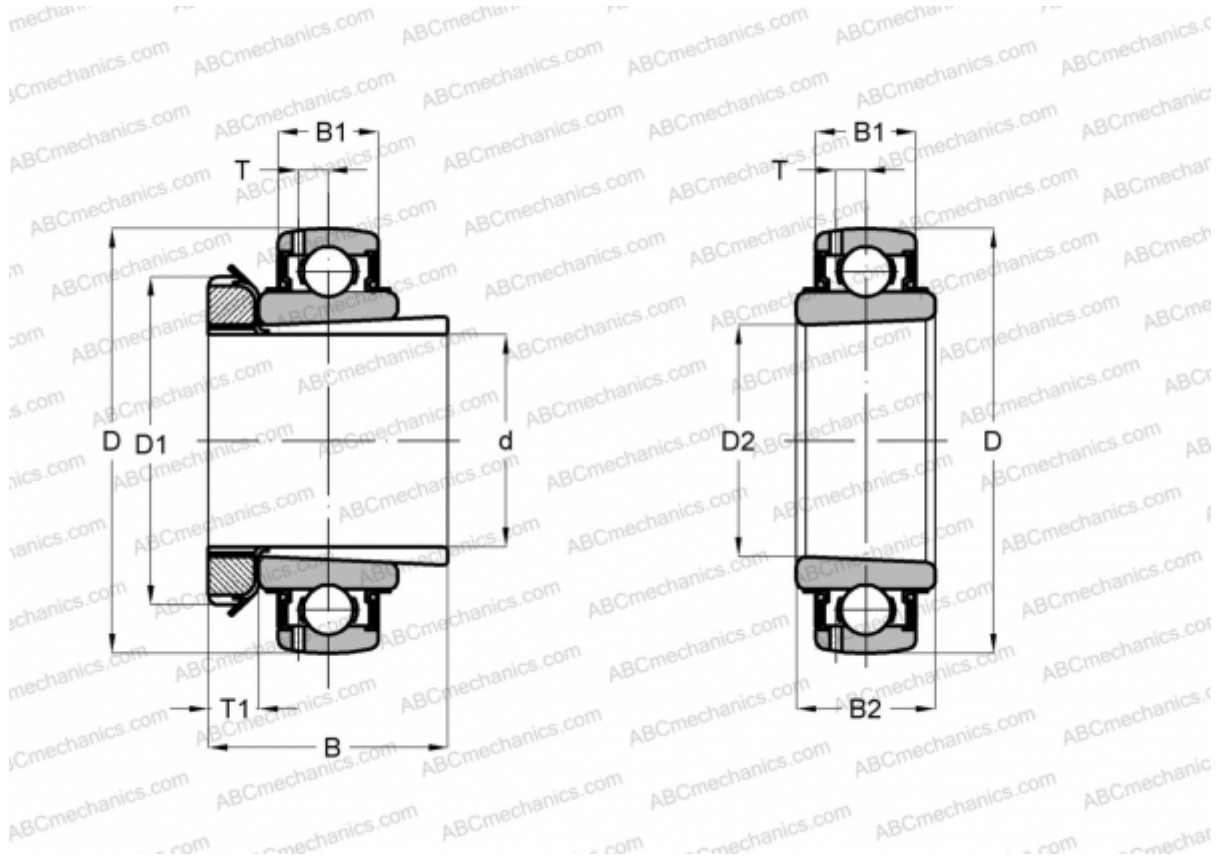

UK 313 + HS2313 ASAHI

Закрепляемые шарикоподшипники

ТИП: Шарикоподшипники, Закрепляемые подшипники, С закрепительной втулкой, Со сферической поверхностью наружного кольца, Серия UK, двусторонние уплотнения, дюймовые

Технические характеристики

РАЗМЕРЫ, ММ

d	60,325
D	140,000
D1	84,988
D2	65,001
B	64,999
B1	37,998
B2	48,006
T	12,192
T1	13,995

МАССА, КГ 3,071

ПРОИЗВОДИТЕЛЬ [ASAHI](http://www.asahi.com)