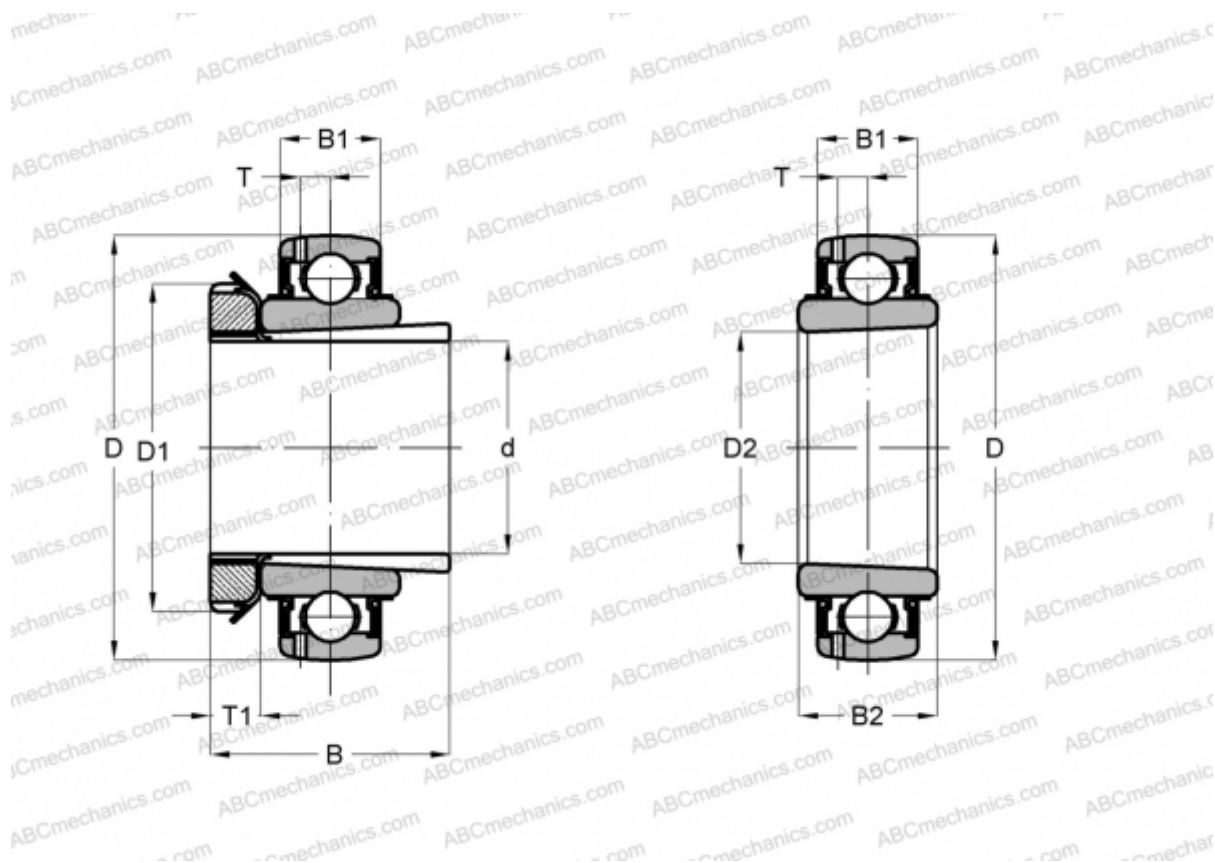

UK 317 + HE2317 ASAHI

Закрепляемые шарикоподшипники

ТИП: Шарикоподшипники, Закрепляемые подшипники, С закрепительной втулкой, Со сферической поверхностью наружного кольца, Серия UK, двусторонние уплотнения, дюймовые

Технические характеристики

РАЗМЕРЫ, ММ

d	76,200
D	180,000
D1	110,007
D2	85,001
B	81,991
B1	45,999
B2	59,995
T	15,011
T1	18,009

МАССА, КГ 6,559

ПРОИЗВОДИТЕЛЬ [ASAHI](http://www.asahi.com)