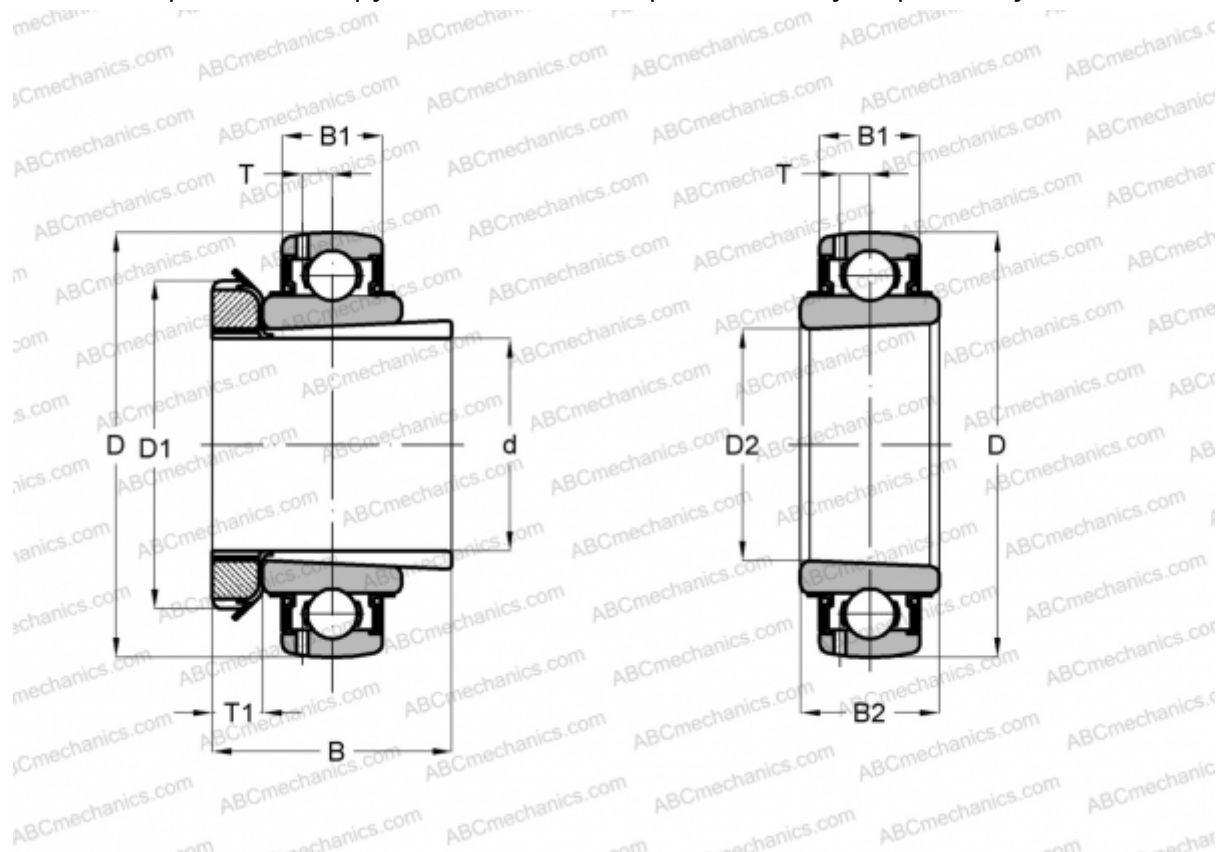

UK X05 + H2305 ASAHI

Закрепляемые шарикоподшипники

ТИП: Шарикоподшипники, Закрепляемые подшипники, С закрепительной втулкой, Со сферической поверхностью наружного кольца, Серия UK X, двусторонние уплотнения

Технические характеристики

РАЗМЕРЫ, ММ

d	20,000
D	62,000
D1	38,000
D2	25,000
B	35,000
B1	19,000
B2	26,000
T	5,100
T1	8,000

МАССА, КГ 0,370

ПРОИЗВОДИТЕЛЬ [ASAHI](http://www.asahi.com)