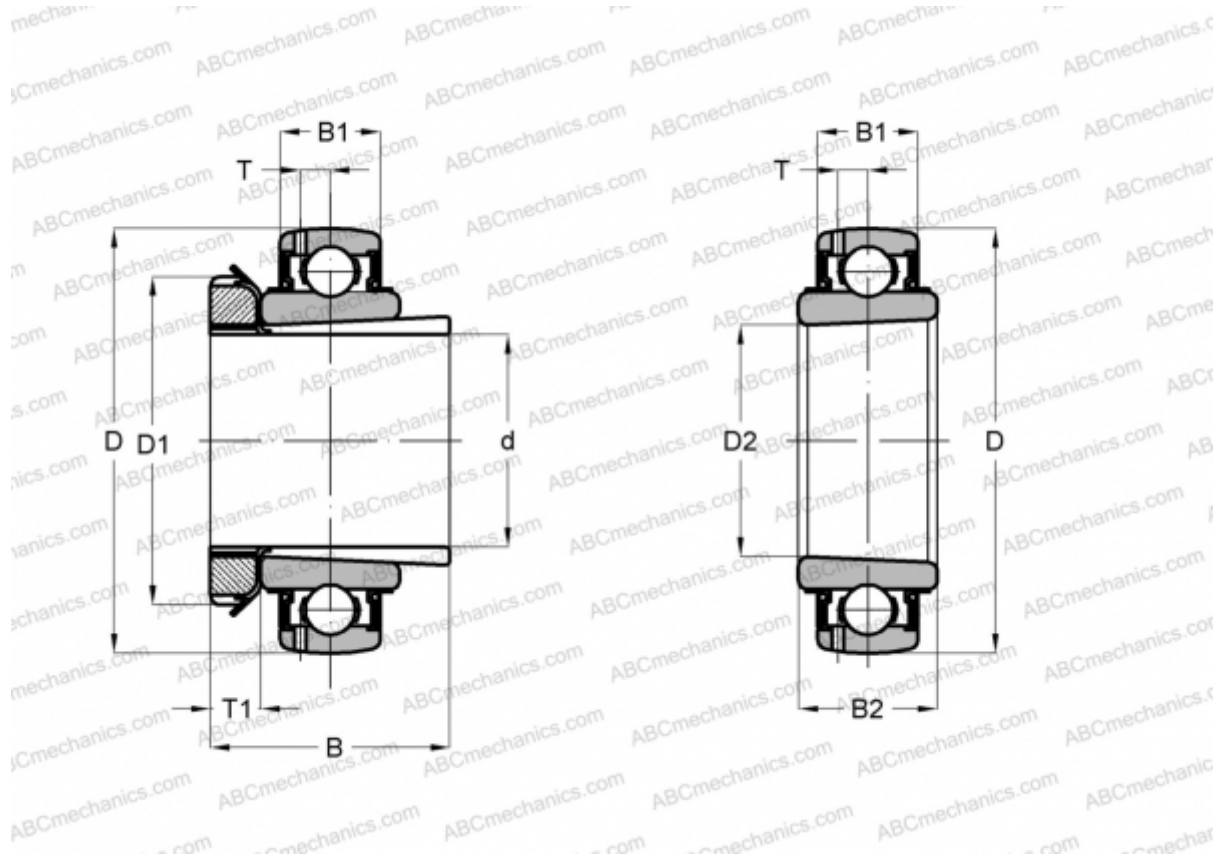

UK X06 + H2306 ASAHI

Закрепляемые шарикоподшипники

ТИП: Шарикоподшипники, Закрепляемые подшипники, С закрепительной втулкой, Со сферической поверхностью наружного кольца, Серия UK X, двусторонние уплотнения

Технические характеристики

РАЗМЕРЫ, ММ

d	25,000
D	72,000
D1	45,000
D2	30,000
B	38,000
B1	20,000
B2	27,000
T	5,800
T1	8,000

МАССА, КГ 0,540

ПРОИЗВОДИТЕЛЬ [ASAHI](http://www.asahi.com)