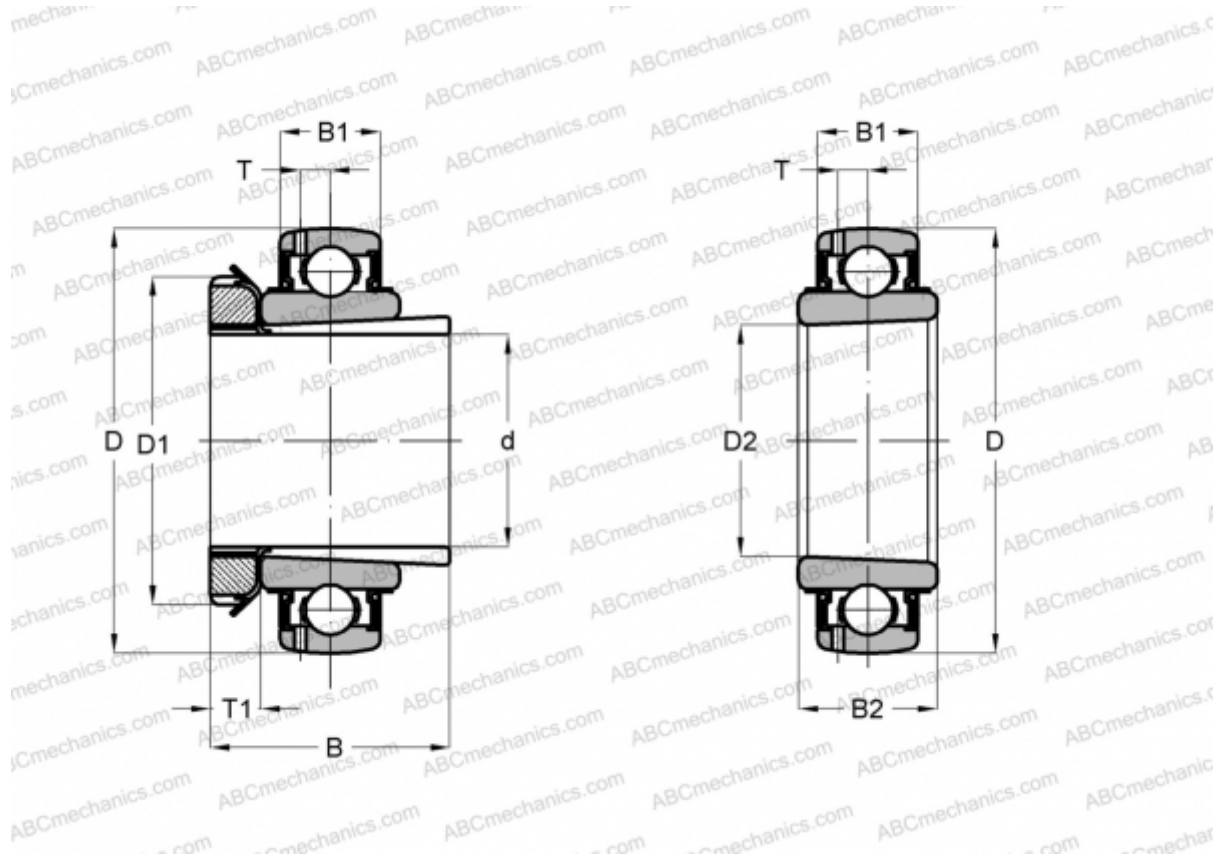

## UK X08 + H2308 ASAHI

Закрепляемые шарикоподшипники

ТИП: Шарикоподшипники, Закрепляемые подшипники, С закрепительной втулкой, Со сферической поверхностью наружного кольца, Серия UK X, двусторонние уплотнения

#### РАЗМЕРЫ, ММ

d	35,000
D	85,000
D1	58,000
D2	40,000
B	46,000
B1	22,000
B2	30,000
T	6,500
T1	10,000

**МАССА, КГ** 0,810

**ПРОИЗВОДИТЕЛЬ** [ASAHI](http://www.asahi-rolling.com)