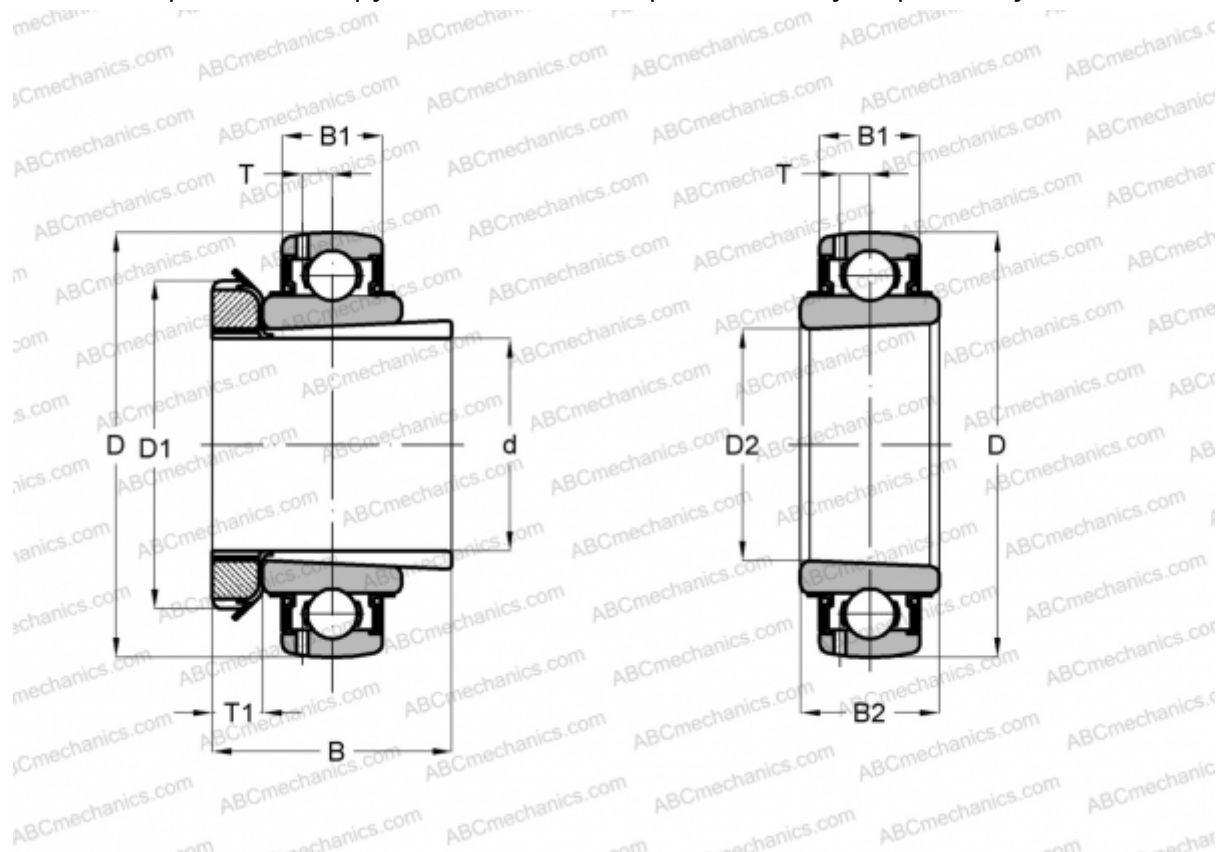

## UK X09 + H2309 ASAHI

Закрепляемые шарикоподшипники

ТИП: Шарикоподшипники, Закрепляемые подшипники, С закрепительной втулкой, Со сферической поверхностью наружного кольца, Серия UK X, двусторонние уплотнения

#### РАЗМЕРЫ, ММ

d	40,000
D	90,000
D1	65,000
D2	45,000
B	50,000
B1	23,000
B2	31,000
T	6,500
T1	11,000

**МАССА, КГ** 0,940

**ПРОИЗВОДИТЕЛЬ** [ASAHI](http://www.asahi.com)