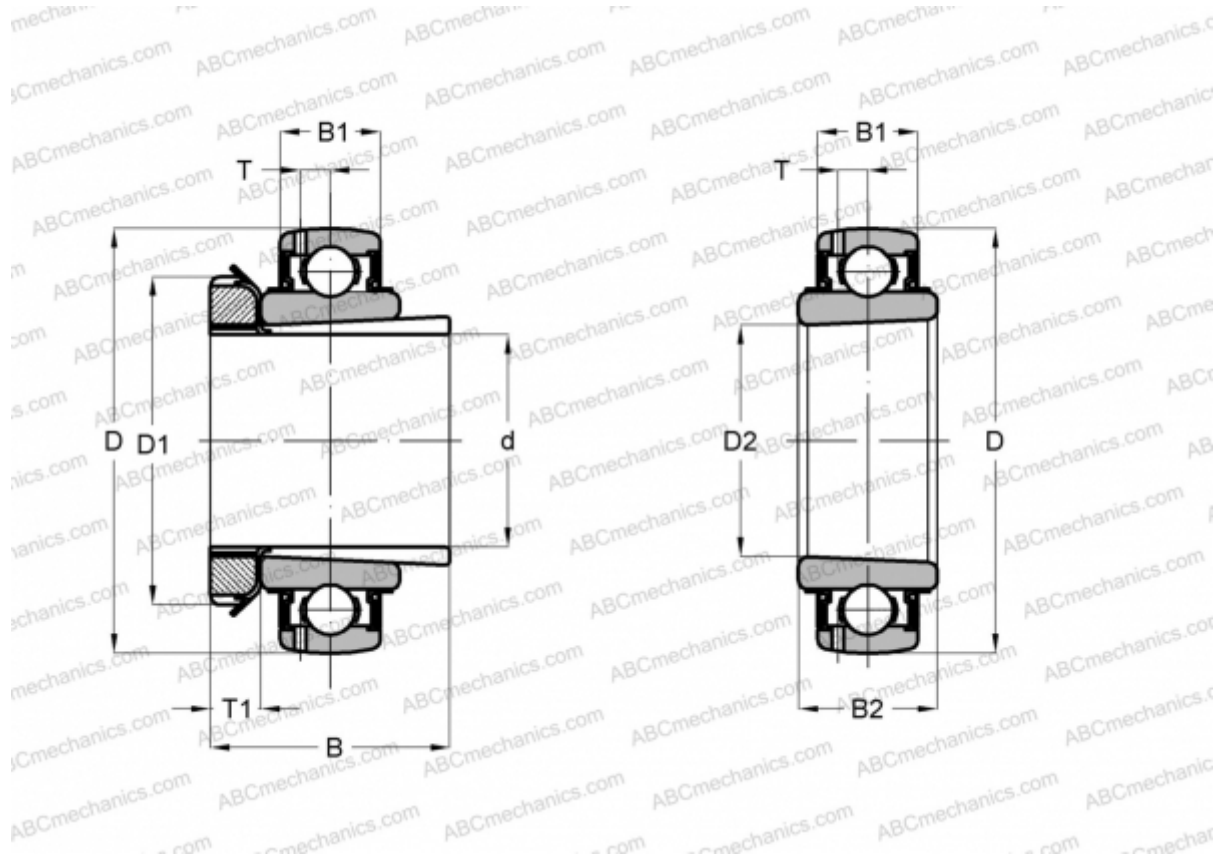

UK X11 + H2311 ASAHI

Закрепляемые шарикоподшипники

ТИП: Шарикоподшипники, Закрепляемые подшипники, С закрепительной втулкой, Со сферической поверхностью наружного кольца, Серия UK X, двусторонние уплотнения

Технические характеристики

РАЗМЕРЫ, ММ

d	50,000
D	110,000
D1	75,000
D2	55,000
B	59,000
B1	26,000
B2	36,000
T	7,700
T1	12,000

МАССА, КГ 1,540

ПРОИЗВОДИТЕЛЬ [ASAHI](http://www.asahi.com)