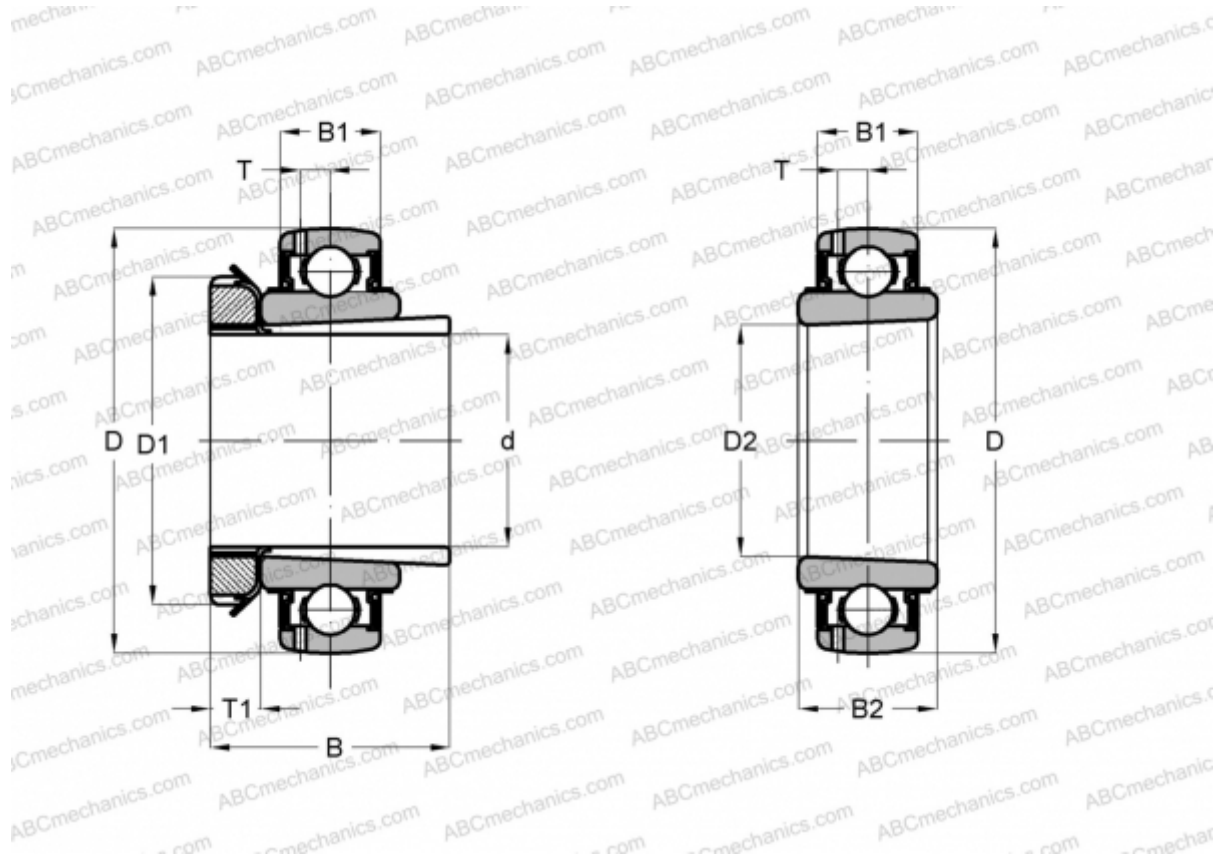

UK X12 + H2312 ASAHI

Закрепляемые шарикоподшипники

ТИП: Шарикоподшипники, Закрепляемые подшипники, С закрепительной втулкой, Со сферической поверхностью наружного кольца, Серия UK X, двусторонние уплотнения

Технические характеристики

РАЗМЕРЫ, ММ

d	55,000
D	120,000
D1	80,000
D2	60,000
B	62,000
B1	27,000
B2	38,000
T	8,300
T1	13,000

МАССА, КГ 1,890

ПРОИЗВОДИТЕЛЬ [ASAHI](http://www.asahi-rolling.com)