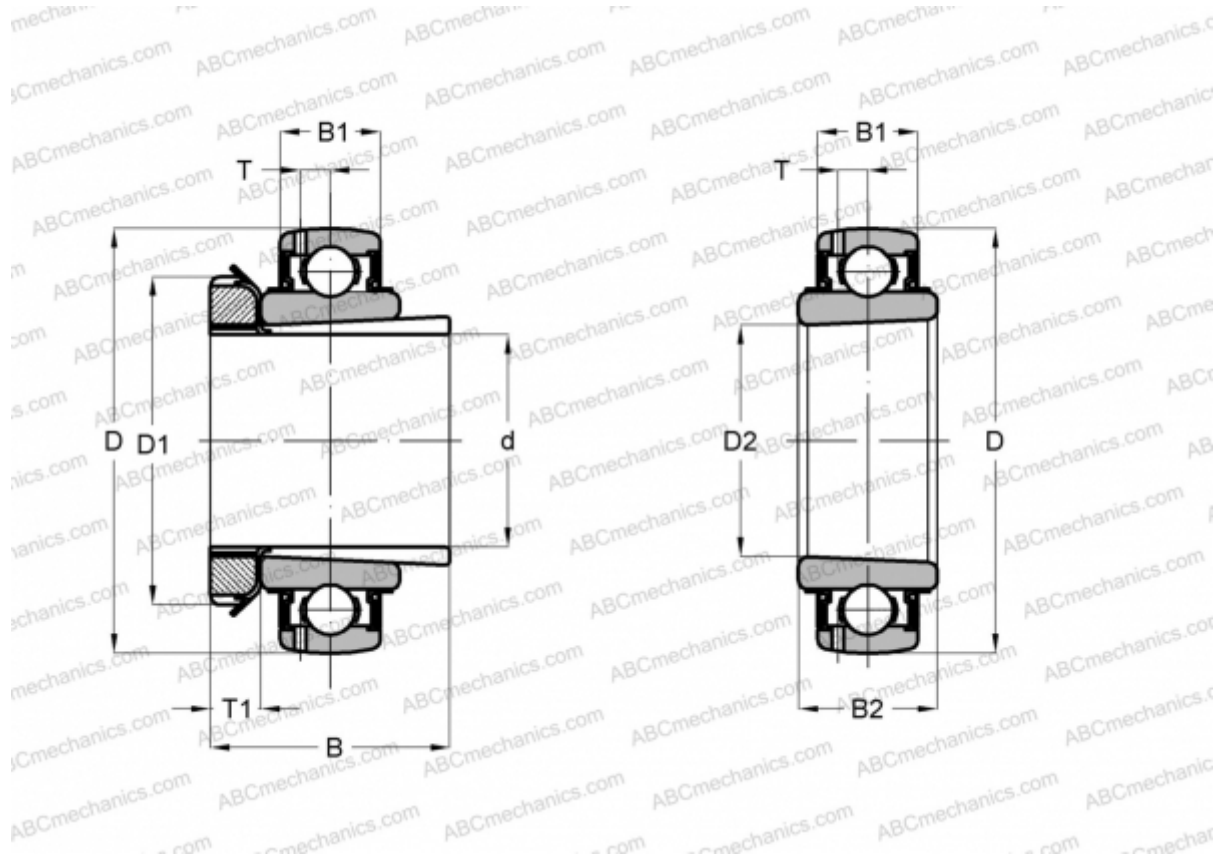

## UK X15 + H2315 ASAHI

Закрепляемые шарикоподшипники

ТИП: Шарикоподшипники, Закрепляемые подшипники, С закрепительной втулкой, Со сферической поверхностью наружного кольца, Серия UK X, двусторонние уплотнения

#### РАЗМЕРЫ, ММ

d	65,000
D	140,000
D1	98,000
D2	75,000
B	73,000
B1	32,000
B2	44,000
T	9,600
T1	15,000

**МАССА, КГ** 3,250

**ПРОИЗВОДИТЕЛЬ** [ASAHI](http://www.asahi.com)