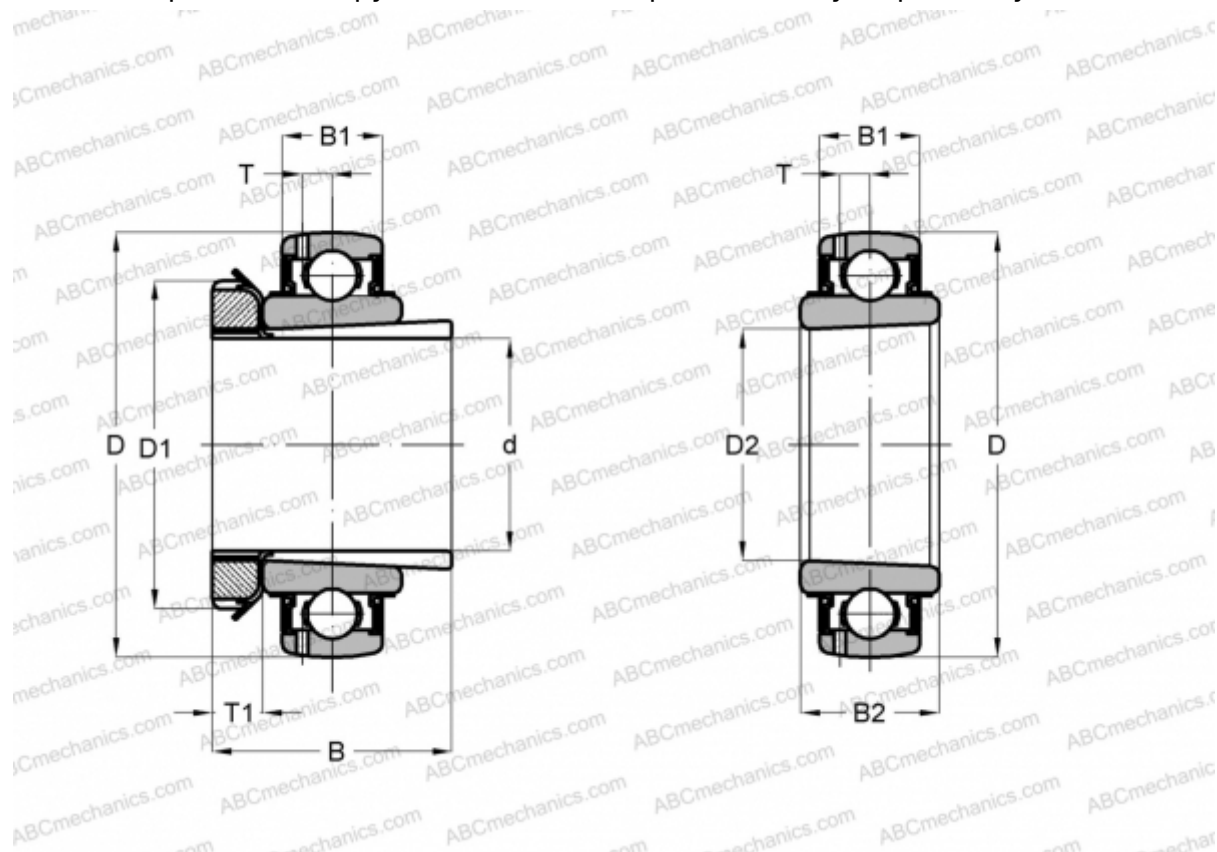

UK X16 + H2316 ASAHI

Закрепляемые шарикоподшипники

ТИП: Шарикоподшипники, Закрепляемые подшипники, С закрепительной втулкой, Со сферической поверхностью наружного кольца, Серия UK X, двусторонние уплотнения

Технические характеристики

РАЗМЕРЫ, ММ

d	70,000
D	150,000
D1	105,000
D2	80,000
B	78,000
B1	34,000
B2	46,000
T	10,500
T1	17,000

МАССА, КГ 3,860

ПРОИЗВОДИТЕЛЬ [ASAHI](#)