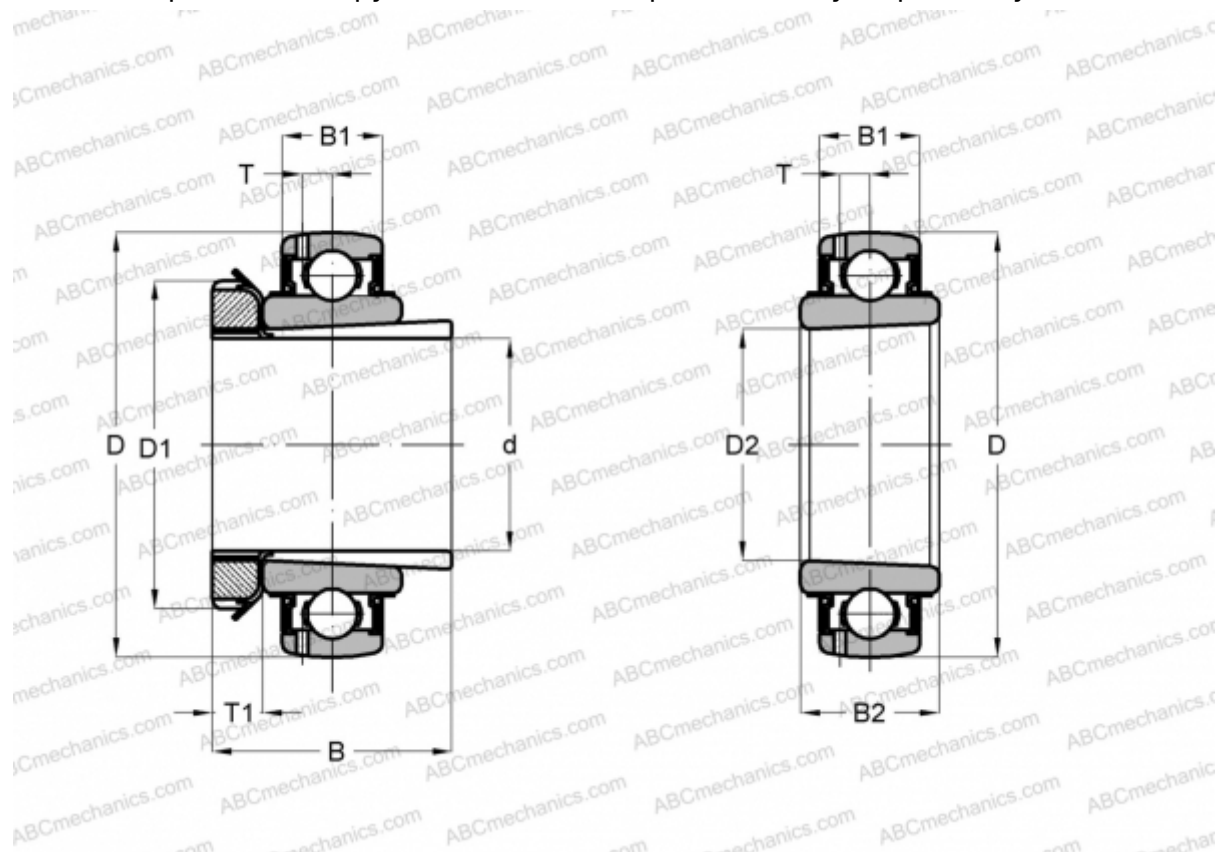

UK X20 + H2320 ASAHI

Закрепляемые шарикоподшипники

ТИП: Шарикоподшипники, Закрепляемые подшипники, С закрепительной втулкой, Со сферической поверхностью наружного кольца, Серия UK X, двусторонние уплотнения

Технические характеристики

РАЗМЕРЫ, ММ

d	90,000
D	190,000
D1	130,000
D2	100,000
B	97,000
B1	42,000
B2	58,000
T	13,000
T1	20,000

МАССА, КГ 8,100

ПРОИЗВОДИТЕЛЬ [ASAHI](http://www.asahi-bearing.com)