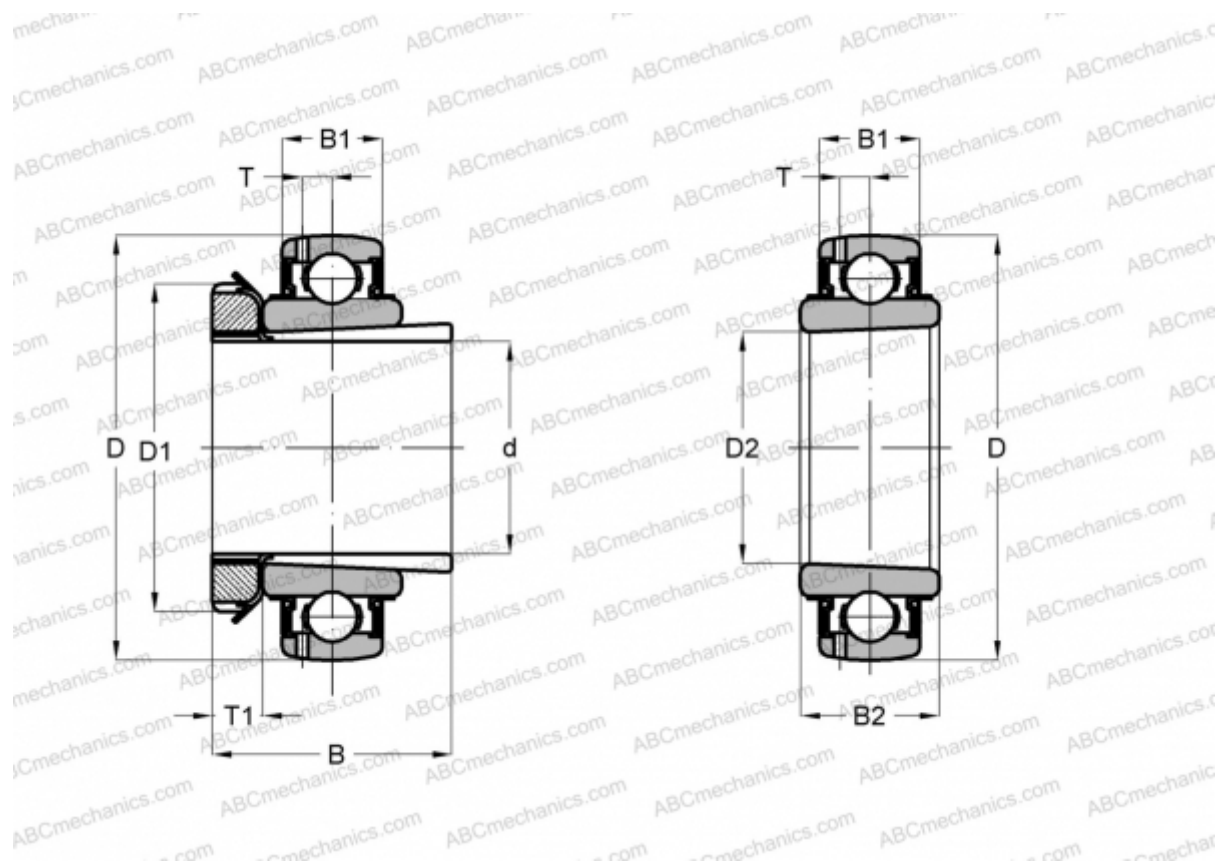

UK X06 + HS2306 ASAHI

Закрепляемые шарикоподшипники

ТИП: Шарикоподшипники, Закрепляемые подшипники, С закрепительной втулкой, Со сферической поверхностью наружного кольца, Серия UK X, двусторонние уплотнения, дюймовые

Технические характеристики

РАЗМЕРЫ, ММ

d	22,225
D	71,999
D1	45,009
D2	30,000
B	37,998
B1	19,990
B2	27,000
T	5,791
T1	8,001

МАССА, КГ 0,540

ПРОИЗВОДИТЕЛЬ [ASAHI](http://www.asahi.com)