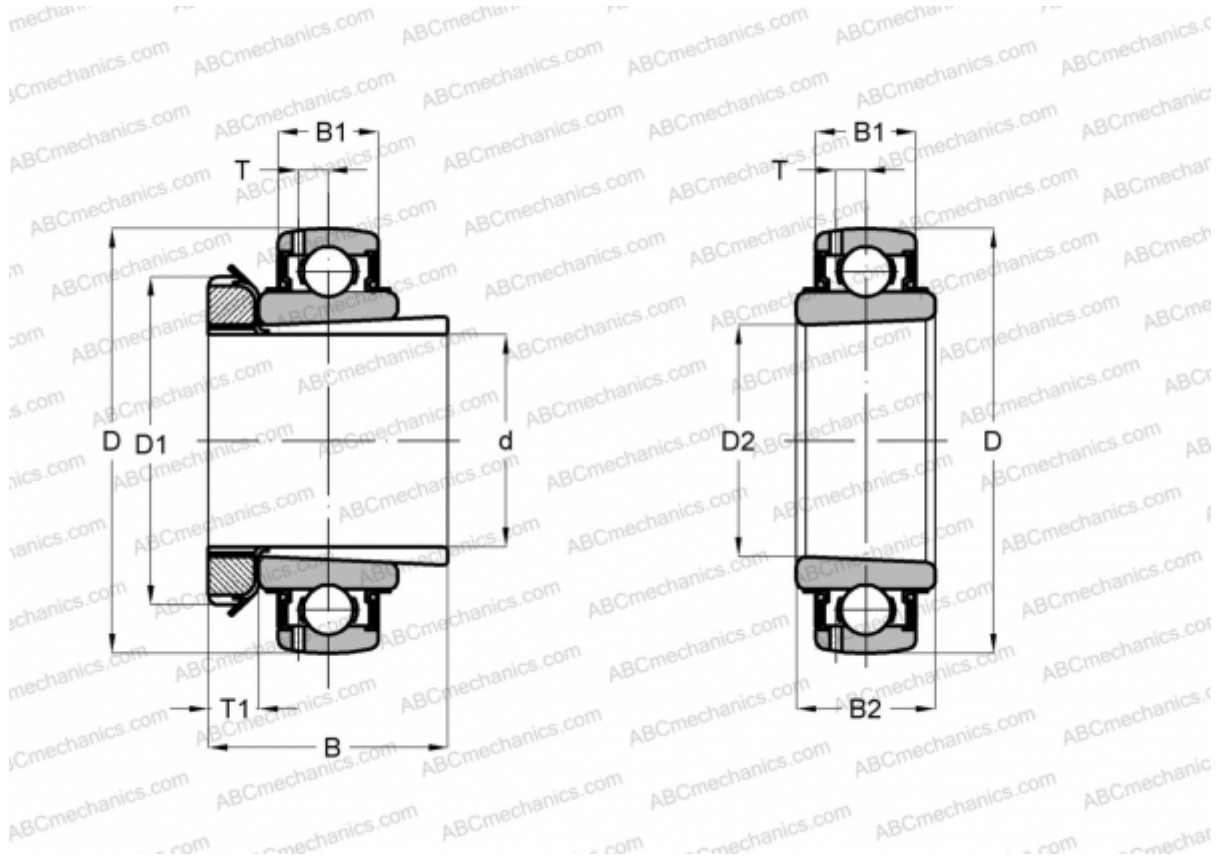

UK X06 + HA2306 ASAHI

Закрепляемые шарикоподшипники

ТИП: Шарикоподшипники, Закрепляемые подшипники, С закрепительной втулкой, Со сферической поверхностью наружного кольца, Серия UK X, двусторонние уплотнения, дюймовые

Технические характеристики

РАЗМЕРЫ, ММ

d	23,912
D	71,999
D1	45,009
D2	30,000
B	37,998
B1	19,990
B2	27,000
T	5,791
T1	8,001

МАССА, КГ 0,540

ПРОИЗВОДИТЕЛЬ [ASAHI](http://www.asahi.com)