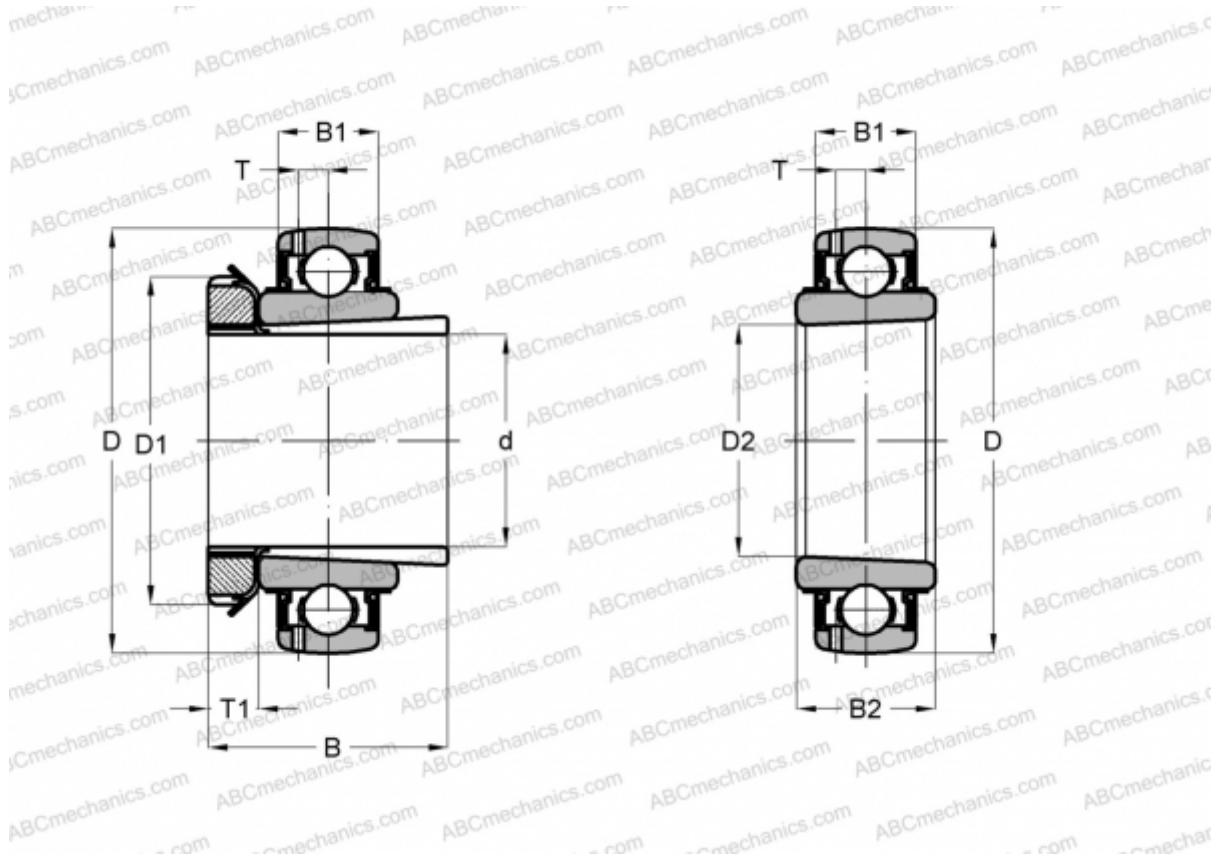

UK X06 + HE2306 ASAHI

Закрепляемые шарикоподшипники

ТИП: Шарикоподшипники, Закрепляемые подшипники, С закрепительной втулкой, Со сферической поверхностью наружного кольца, Серия UK X, двусторонние уплотнения, дюймовые

Технические характеристики

РАЗМЕРЫ, ММ

d	25,400
D	71,999
D1	45,009
D2	30,000
B	37,998
B1	19,990
B2	27,000
T	5,791
T1	8,001

МАССА, КГ 0,540

ПРОИЗВОДИТЕЛЬ [ASAHI](http://www.asahi.com)