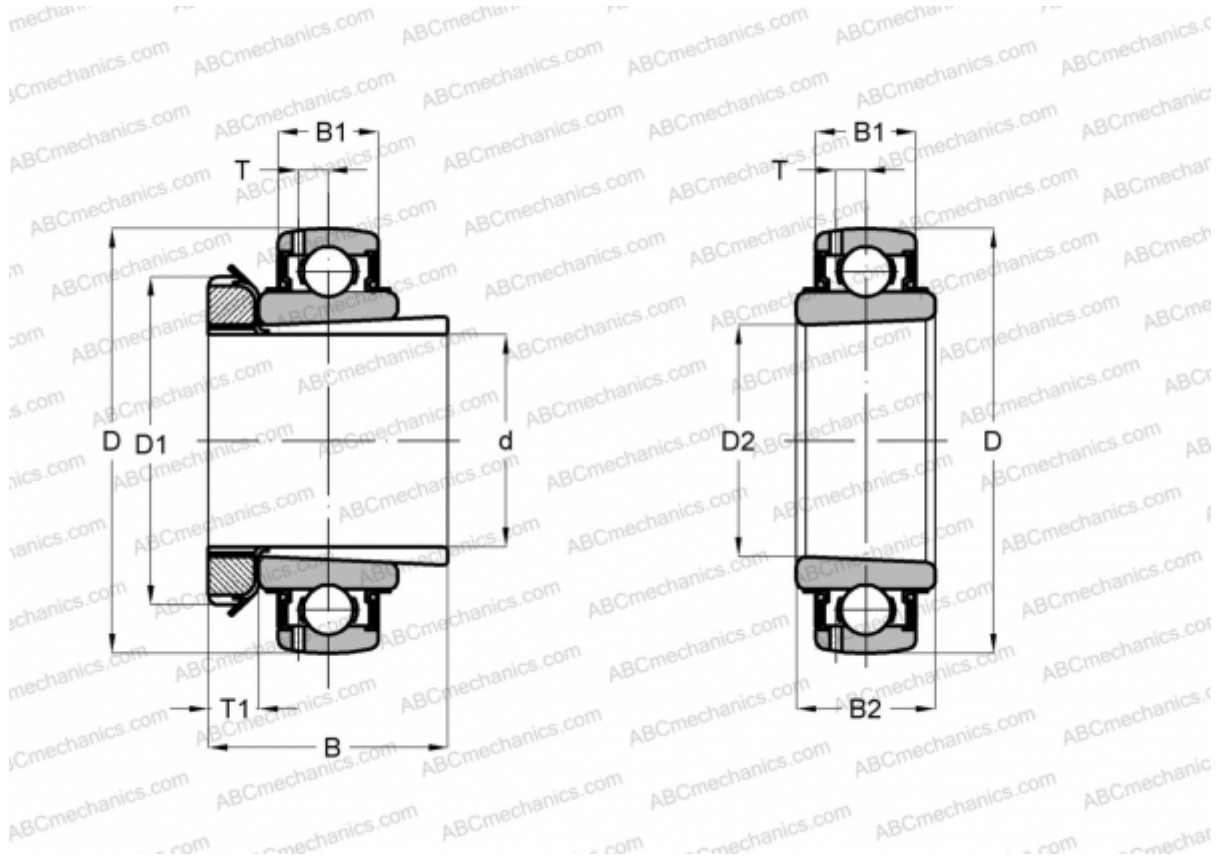

UK X08 + HE2308 ASAHI

Закрепляемые шарикоподшипники

ТИП: Шарикоподшипники, Закрепляемые подшипники, С закрепительной втулкой, Со сферической поверхностью наружного кольца, Серия UK X, двусторонние уплотнения, дюймовые

Технические характеристики

РАЗМЕРЫ, ММ

d	31,750
D	85,001
D1	57,988
D2	40,000
B	45,999
B1	21,996
B2	29,997
T	6,502
T1	10,008

МАССА, КГ 0,810

ПРОИЗВОДИТЕЛЬ [ASAHI](http://www.asahi.com)