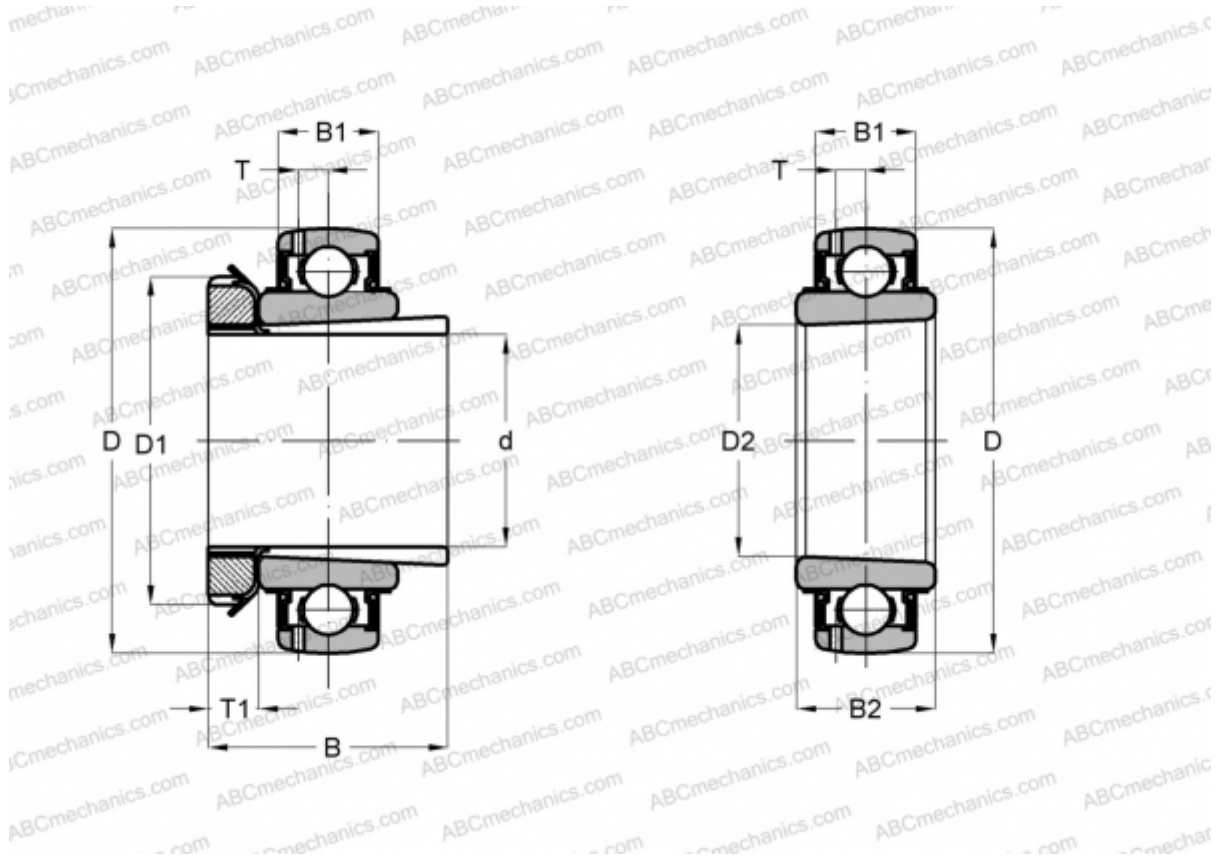

UK X08 + HS2308 ASAHI

Закрепляемые шарикоподшипники

ТИП: Шарикоподшипники, Закрепляемые подшипники, С закрепительной втулкой, Со сферической поверхностью наружного кольца, Серия UK X, двусторонние уплотнения, дюймовые

Технические характеристики

РАЗМЕРЫ, ММ

d	34,925
D	85,001
D1	57,988
D2	40,000
B	45,999
B1	21,996
B2	29,997
T	6,502
T1	10,008

МАССА, КГ 0,810

ПРОИЗВОДИТЕЛЬ [ASAHI](http://www.asahi.com)