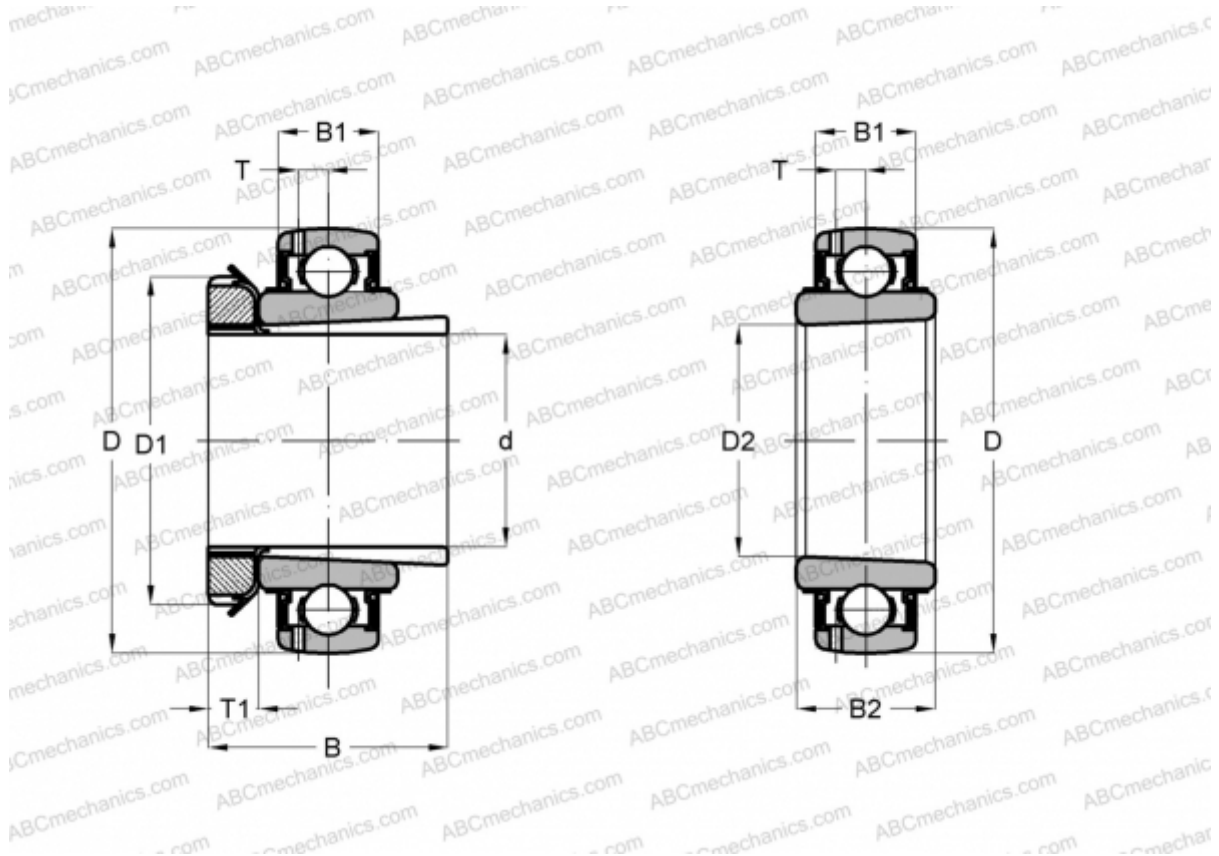

UK X20 + HE2320 ASAHI

Закрепляемые шарикоподшипники

ТИП: Шарикоподшипники, Закрепляемые подшипники, С закрепительной втулкой, Со сферической поверхностью наружного кольца, Серия UK X, двусторонние уплотнения, дюймовые

Технические характеристики

РАЗМЕРЫ, ММ

d	88,900
D	190,000
D1	129,997
D2	100,000
B	97,003
B1	42,012
B2	57,988
T	13,005
T1	19,990

МАССА, КГ 8,097

ПРОИЗВОДИТЕЛЬ [ASAHI](http://www.asahi.com)