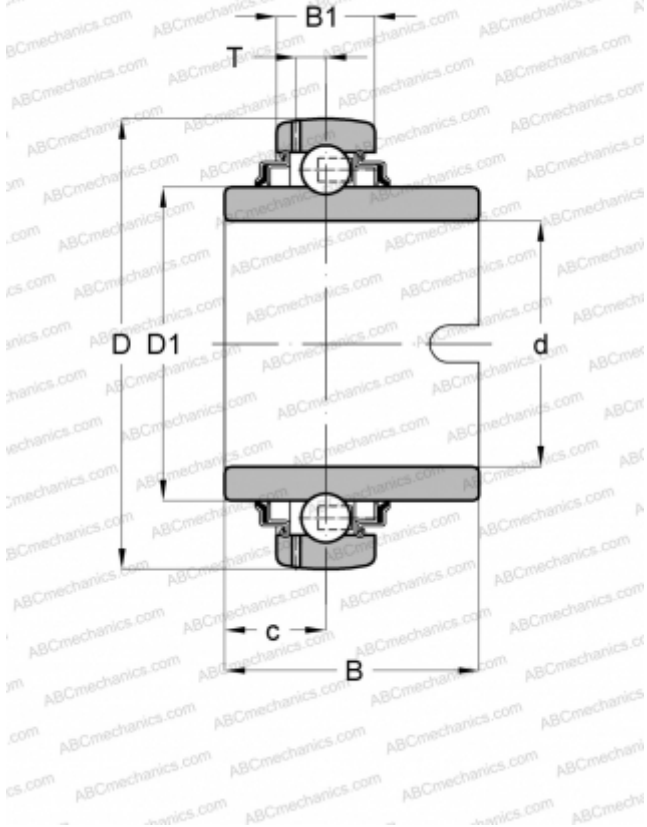

## GLE20-KRR-B INA

Закрепляемые шарикоподшипники

ТИП: Шарикоподшипники, Закрепляемые подшипники, С поводковым пазом, Со сферической поверхностью наружного кольца, Серия GLE..-KRR-B(INA), двусторонние уплотнения

#### РАЗМЕРЫ, ММ

d	20,000
D	47,000
D1	27,600
B	34,100
B1	14,000
c	15,600
T	4,000