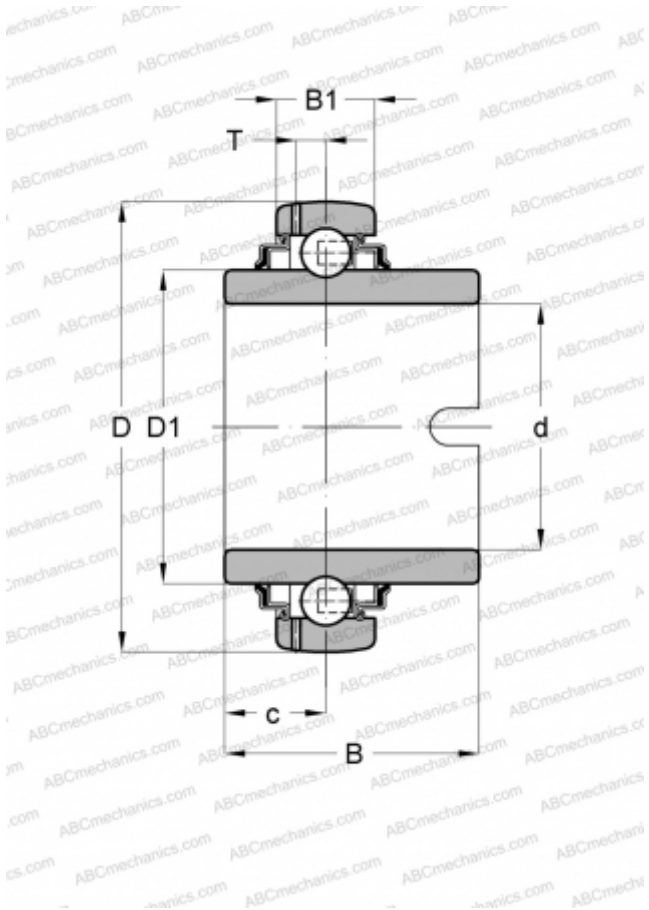

## GLE25-KRR-B INA

Закрепляемые шарикоподшипники

ТИП: Шарикоподшипники, Закрепляемые подшипники, С поводковым пазом, Со сферической поверхностью наружного кольца, Серия GLE..-KRR-B(INA), двусторонние уплотнения

#### РАЗМЕРЫ, ММ

d	25,000
D	52,000
D1	33,800
B	34,900
B1	15,000
c	14,700
T	3,900