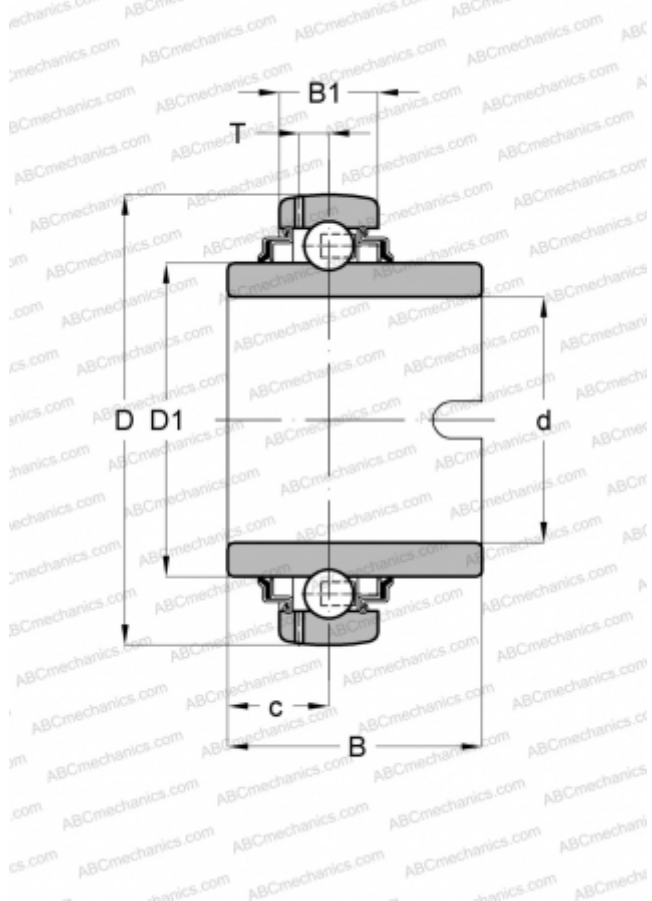

GLE30-KRR-B INA

Закрепляемые шарикоподшипники

ТИП: Шарикоподшипники, Закрепляемые подшипники, С поводковым пазом, Со сферической поверхностью наружного кольца, Серия GLE..-KRR-B(INA), двусторонние уплотнения

Технические характеристики

РАЗМЕРЫ, ММ

d	30,000
D	62,000
D1	40,200
B	36,500
B1	18,000
c	14,500
T	4,700

МАССА, КГ

0,300

ПРОИЗВОДИТЕЛЬ

[INA](#)

ЗАМЕНЯЕТ

GLE30-XL-KRR-B