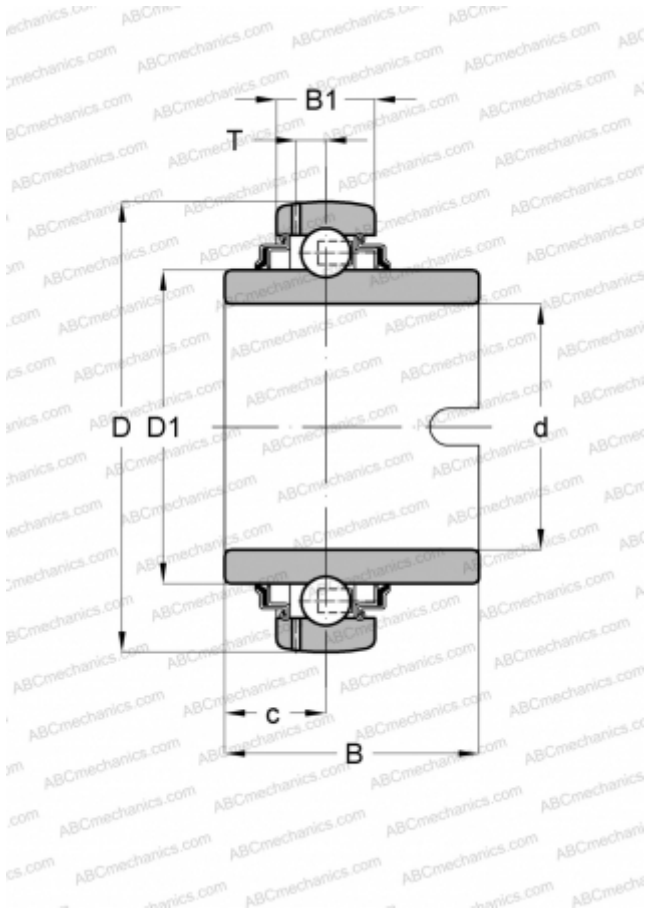

## GLE35-KRR-B INA

Закрепляемые шарикоподшипники

ТИП: Шарикоподшипники, Закрепляемые подшипники, С поводковым пазом, Со сферической поверхностью наружного кольца, Серия GLE..-KRR-B(INA), двусторонние уплотнения

#### РАЗМЕРЫ, ММ

d	35,000
D	72,000
D1	46,800
B	37,700
B1	19,000
c	15,700
T	5,600

#### МАССА, КГ

0,430