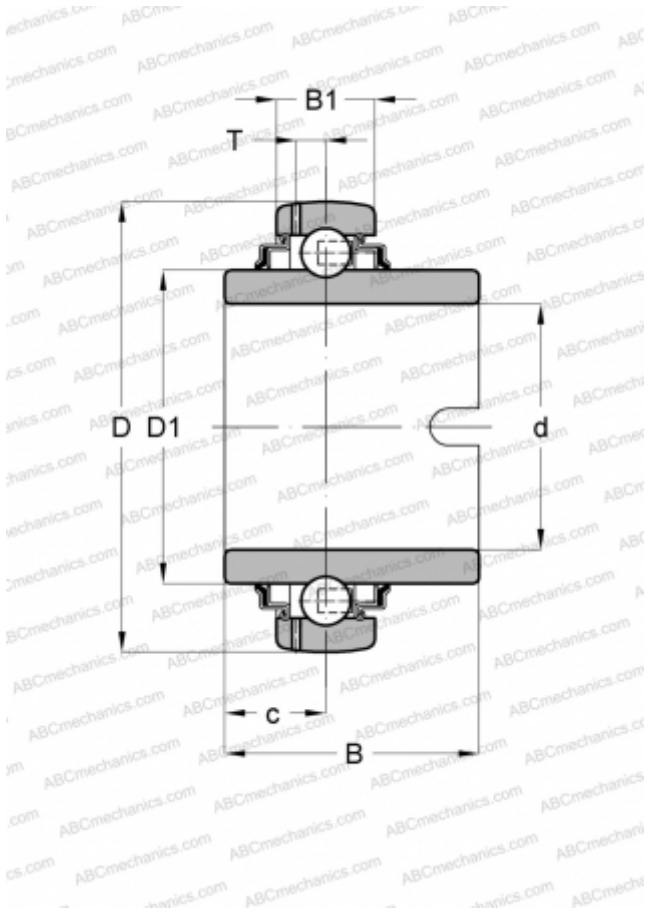

GLE40-KRR-B INA

Закрепляемые шарикоподшипники

ТИП: Шарикоподшипники, Закрепляемые подшипники, С поводковым пазом, Со сферической поверхностью наружного кольца, Серия GLE..-KRR-B(INA), двусторонние уплотнения

Технические характеристики

РАЗМЕРЫ, ММ

d	40,000
D	80,000
D1	52,300
B	42,900
B1	21,000
c	15,900
T	6,400

МАССА, КГ

0,570

ПРОИЗВОДИТЕЛЬ

[INA](#)

ЗАМЕНЯЕТ

GLE40-XL-KRR-B