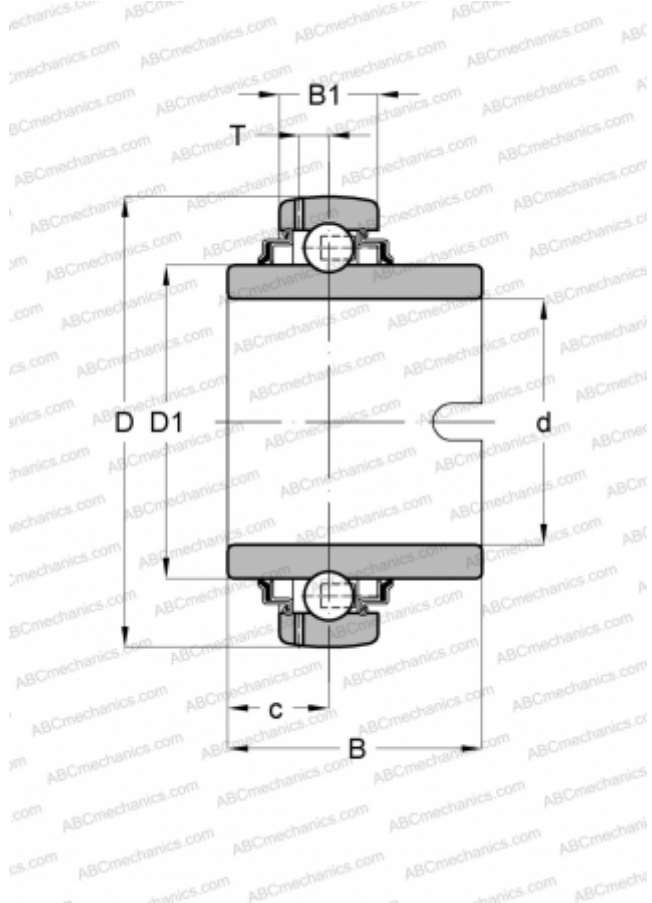

GLE45-KRR-B INA

Закрепляемые шарикоподшипники

ТИП: Шарикоподшипники, Закрепляемые подшипники, С поводковым пазом, Со сферической поверхностью наружного кольца, Серия GLE..-KRR-B(INA), двусторонние уплотнения

Технические характеристики

РАЗМЕРЫ, ММ

d	45,000
D	85,000
D1	57,900
B	42,900
B1	22,000
c	17,400
T	6,400

МАССА, КГ

0,660

ПРОИЗВОДИТЕЛЬ

[INA](#)

ЗАМЕНЯЕТ

GLE45-XL-KRR-B