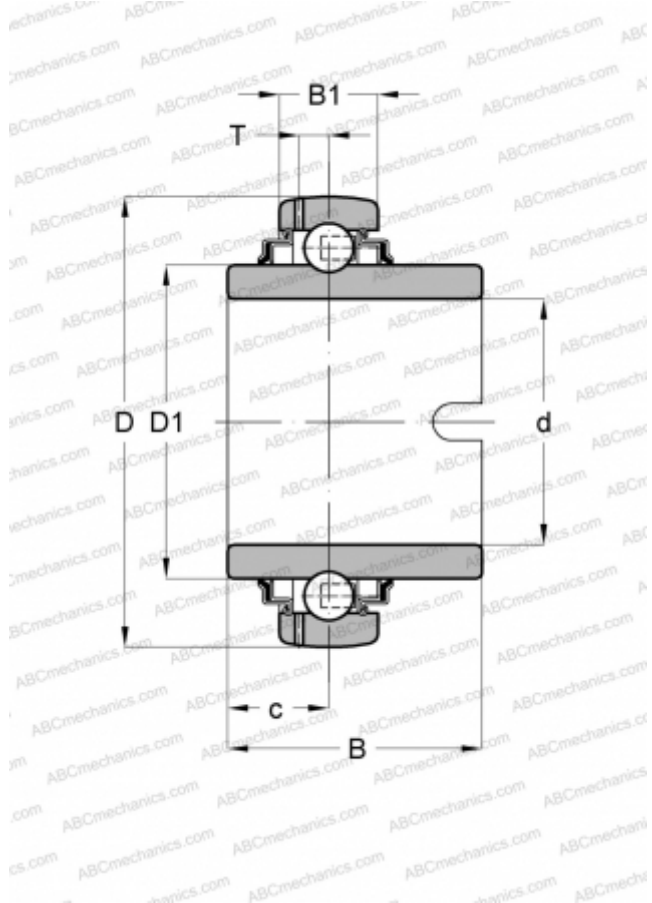

## GLE50-KRR-B INA

Закрепляемые шарикоподшипники

ТИП: Шарикоподшипники, Закрепляемые подшипники, С поводковым пазом, Со сферической поверхностью наружного кольца, Серия GLE..-KRR-B(INA), двусторонние уплотнения

#### РАЗМЕРЫ, ММ

d	50,000
D	90,000
D1	62,800
B	49,200
B1	22,000
c	19,000
T	6,900

#### МАССА, КГ

0,760