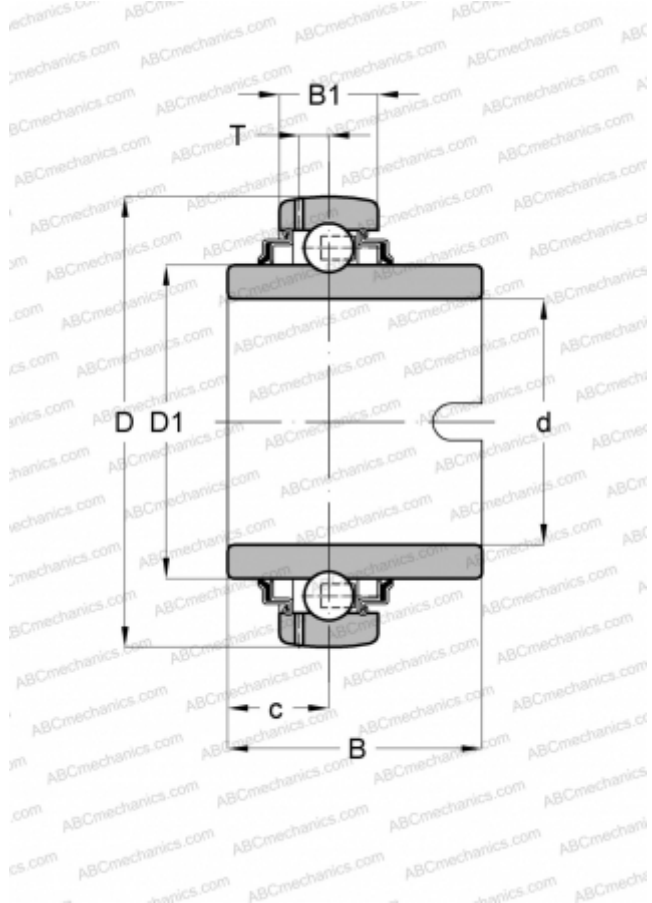

## GLE60-KRR-B INA

Закрепляемые шарикоподшипники

ТИП: Шарикоподшипники, Закрепляемые подшипники, С поводковым пазом, Со сферической поверхностью наружного кольца, Серия GLE..-KRR-B(INA), двусторонние уплотнения

#### РАЗМЕРЫ, ММ

d	60,000
D	110,000
D1	76,500
B	61,900
B1	24,000
c	24,600
T	7,200

#### МАССА, КГ

1,460