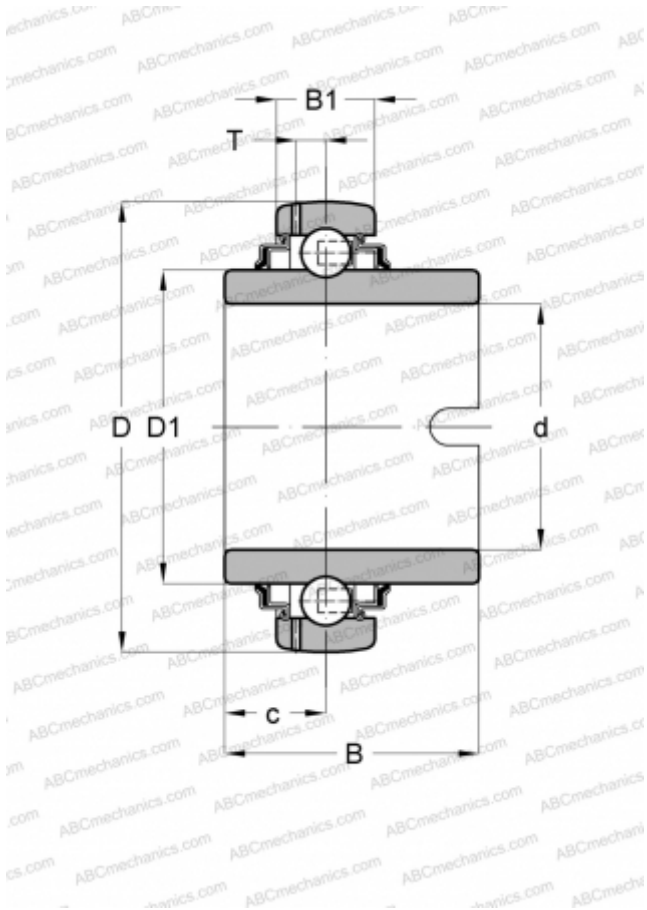

GLE70-KRR-B INA

Закрепляемые шарикоподшипники

ТИП: Шарикоподшипники, Закрепляемые подшипники, С поводковым пазом, Со сферической поверхностью наружного кольца, Серия GLE..-KRR-B(INA), двусторонние уплотнения

Технические характеристики

РАЗМЕРЫ, ММ

d	70,000
D	125,000
D1	85,200
B	68,200
B1	28,000
c	27,000
T	8,900

МАССА, КГ

1,900

ПРОИЗВОДИТЕЛЬ

[INA](#)

ЗАМЕНЯЕТ