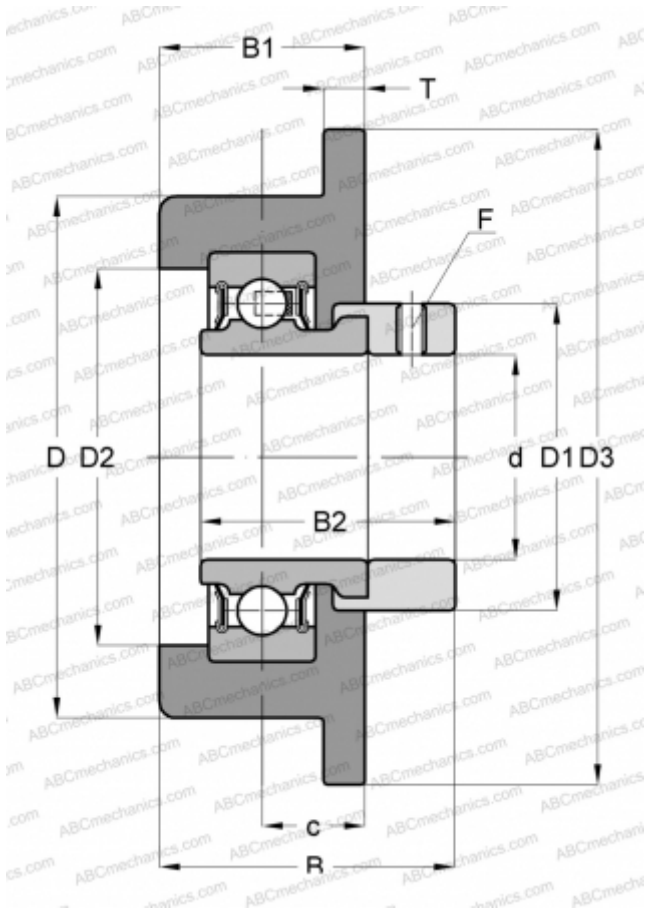

CRB20/83 INA

Закрепляемые шарикоподшипники

ТИП: Шарикоподшипники, Закрепляемые подшипники, С резиновым демпфирующим кольцом, С эксцентриковым закрепительным кольцом, серия CRB(INA), двусторонние уплотнения

Технические характеристики

РАЗМЕРЫ, ММ

d	20,000
D	83,600
D1	33,000
D2	40,000
D3	87,400
B	36,200
B1	25,400
B2	31,000
c	12,700

МАССА, КГ

0,300

ПРОИЗВОДИТЕЛЬ

[INA](#)

ЗАМЕНЯЕТ