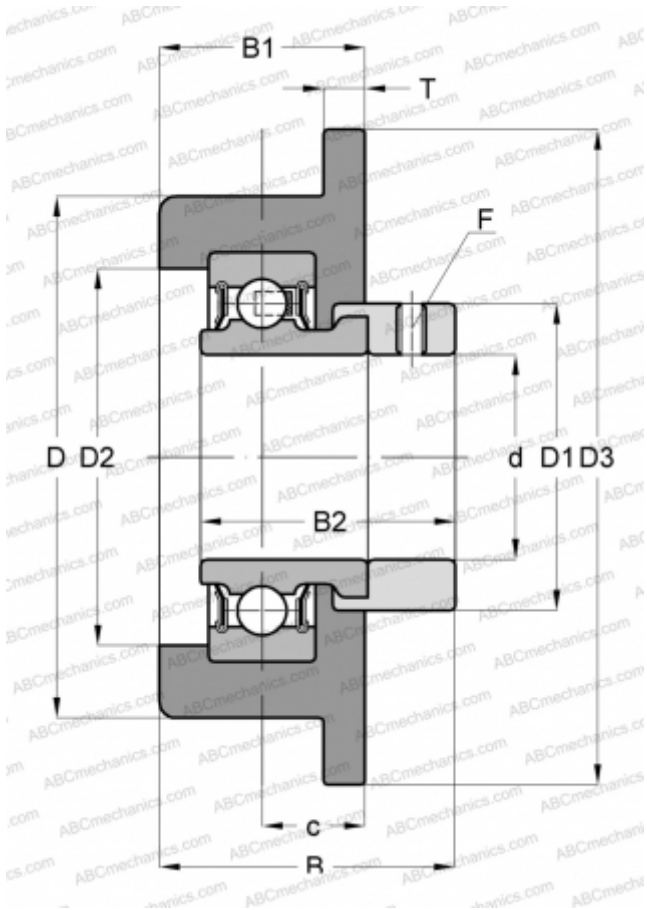

CRB20/76 INA

Закрепляемые шарикоподшипники

ТИП: Шарикоподшипники, Закрепляемые подшипники, С резиновым демпфирующим кольцом, С эксцентриковым закрепительным кольцом, серия CRB(INA), двусторонние уплотнения

Технические характеристики

РАЗМЕРЫ, ММ

d	20,000
D	77,500
D1	33,000
D2	40,000
D3	80,000
B	36,000
B1	25,400
B2	31,000
c	12,500

МАССА, КГ

0,300

ПРОИЗВОДИТЕЛЬ

[INA](http://www.ina.com)

ЗАМЕНЯЕТ