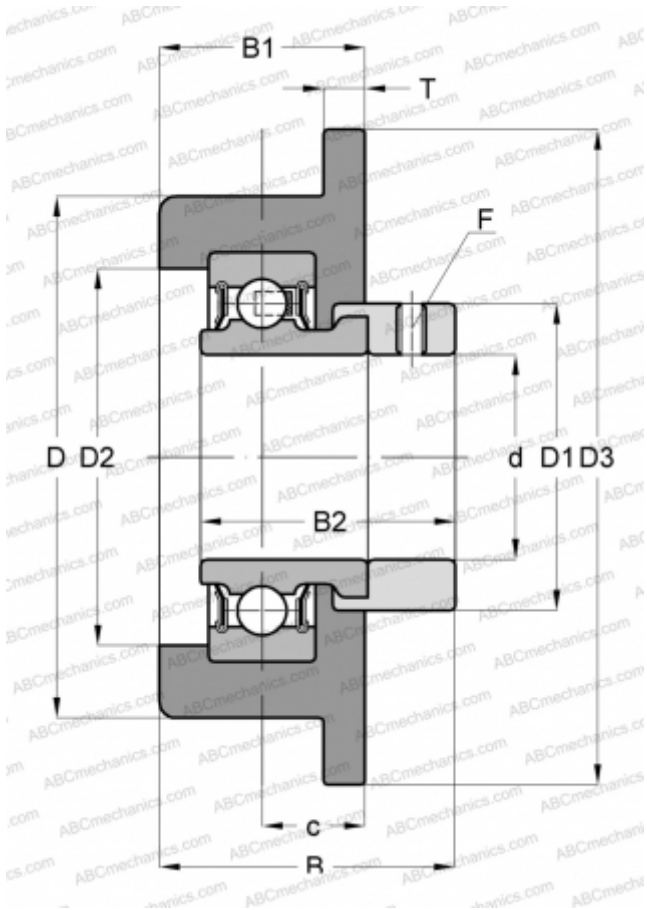

CRB25/83 INA

Закрепляемые шарикоподшипники

ТИП: Шарикоподшипники, Закрепляемые подшипники, С резиновым демпфирующим кольцом, С эксцентриковым закрепительным кольцом, серия CRB(INA), двусторонние уплотнения

Технические характеристики

РАЗМЕРЫ, ММ

d	25,000
D	83,600
D1	37,500
D2	46,000
D3	87,400
B	36,200
B1	25,400
B2	31,000
c	12,700

МАССА, КГ

0,320

ПРОИЗВОДИТЕЛЬ

[INA](http://www.ina.com)

ЗАМЕНЯЕТ

CRB25/83-XL

СОПУТСТВУЮЩИЕ ИЗДЕЛИЯ

RAE25-NPP