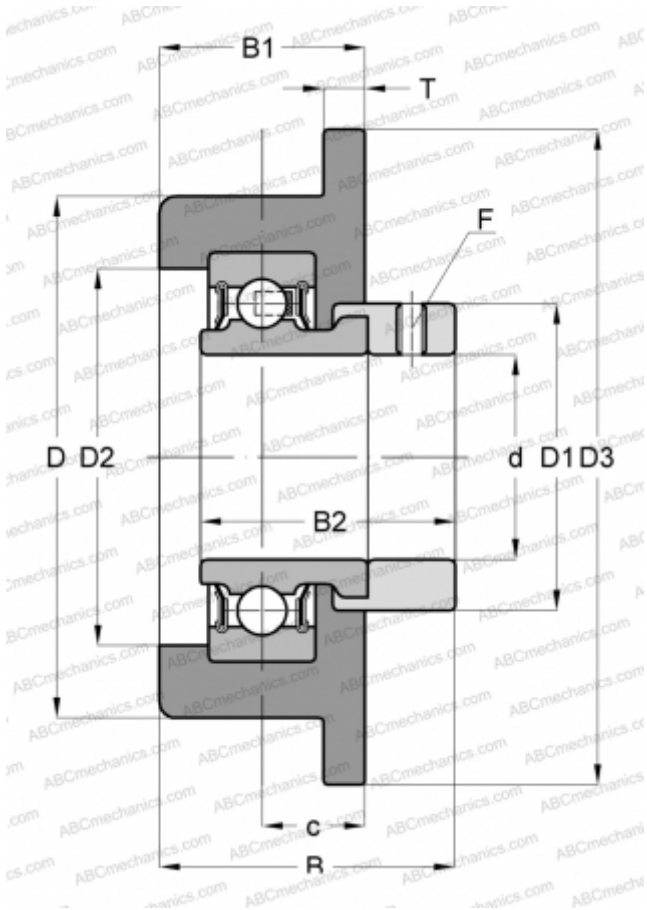

CRB25/72 INA

Закрепляемые шарикоподшипники

ТИП: Шарикоподшипники, Закрепляемые подшипники, С резиновым демпфирующим кольцом, С эксцентриковым закрепительным кольцом, серия CRB(INA), двусторонние уплотнения

Технические характеристики

РАЗМЕРЫ, ММ

d	25,000
D	73,000
D1	37,500
D2	46,000
D3	80,000
B	36,000
B1	25,000
B2	31,000
c	12,500

МАССА, КГ

0,320

ПРОИЗВОДИТЕЛЬ

[INA](#)

ЗАМЕНЯЕТ

CRB25/72-XL

СОПУТСТВУЮЩИЕ ИЗДЕЛИЯ

RAE25-NPP