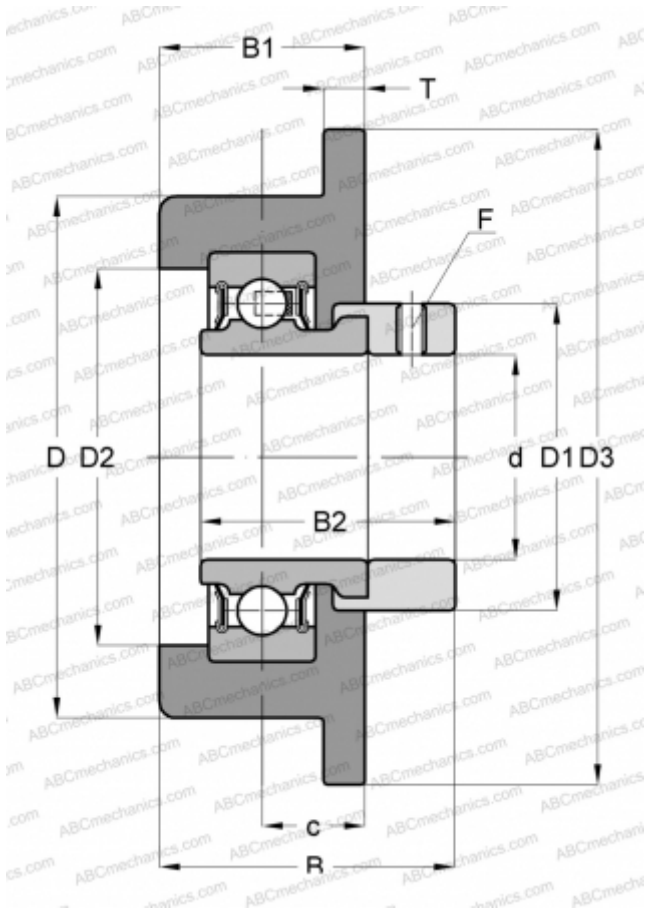

CRB30/92 INA

Закрепляемые шарикоподшипники

ТИП: Шарикоподшипники, Закрепляемые подшипники, С резиновым демпфирующим кольцом, С эксцентриковым закрепительным кольцом, серия CRB(INA), двусторонние уплотнения

Технические характеристики

РАЗМЕРЫ, ММ

| | |
|----|--------|
| d | 30,000 |
| D | 93,000 |
| D1 | 44,000 |
| D2 | 56,000 |
| D3 | 98,000 |
| B | 40,700 |
| B1 | 28,000 |
| B2 | 35,800 |
| c | 14,000 |

МАССА, КГ

0,410

ПРОИЗВОДИТЕЛЬ

[INA](http://www.ina.com)

ЗАМЕНЯЕТ

CRB30/92-XL

СОПУТСТВУЮЩИЕ ИЗДЕЛИЯ

RAE30-NPP