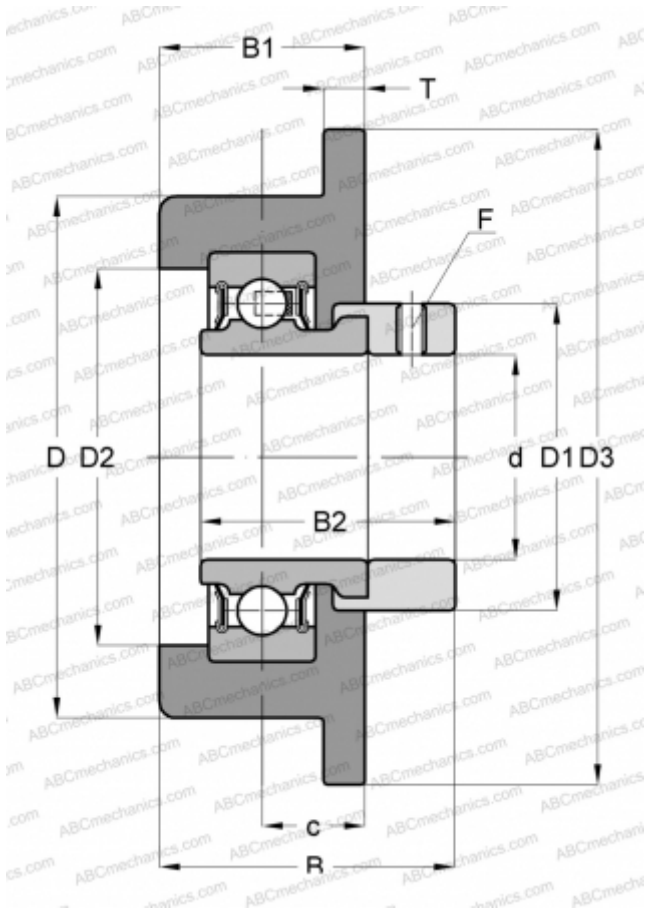

## CRB35/110 INA

Закрепляемые шарикоподшипники

ТИП: Шарикоподшипники, Закрепляемые подшипники, С резиновым демпфирующим кольцом, С эксцентриковым закрепительным кольцом, серия CRB(INA), двусторонние уплотнения

#### РАЗМЕРЫ, ММ

d	35,000
D	112,300
D1	51,000
D2	64,000
D3	120,000
B	44,400
B1	30,000
B2	39,000
c	15,000