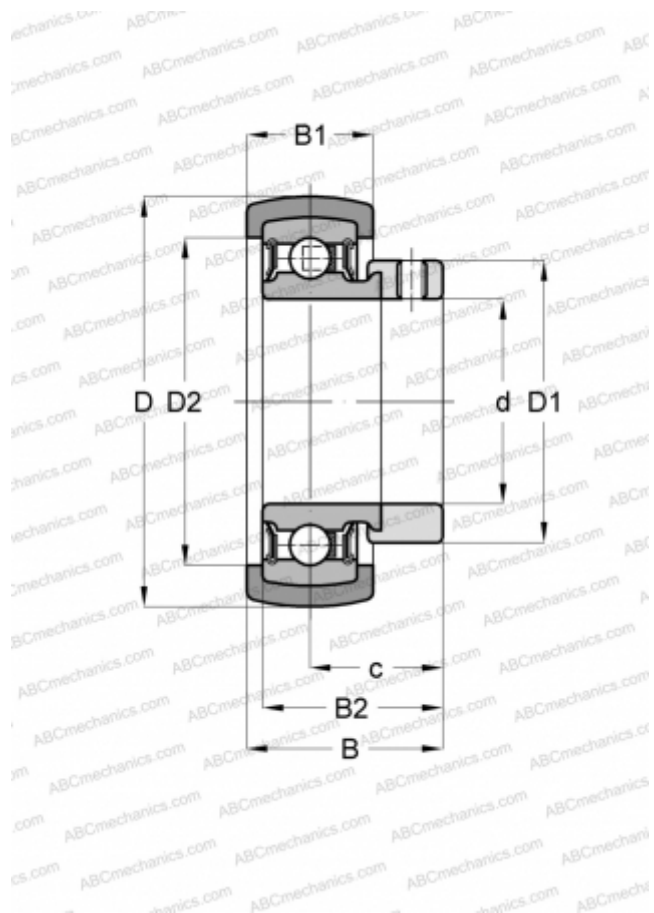

## RABRB12/47-FA106 INA

Закрепляемые шарикоподшипники

ТИП: Шарикоподшипники, Закрепляемые подшипники, С резиновым демпфирующим кольцом, С эксцентриковым закрепительным кольцом, серия RABRA, RABRB(INA), двусторонние уплотнения

#### РАЗМЕРЫ, ММ

d	12,000
D	47,300
D1	28,000
D2	33,500
B	30,900
B1	17,600
B2	28,600
c	22,100