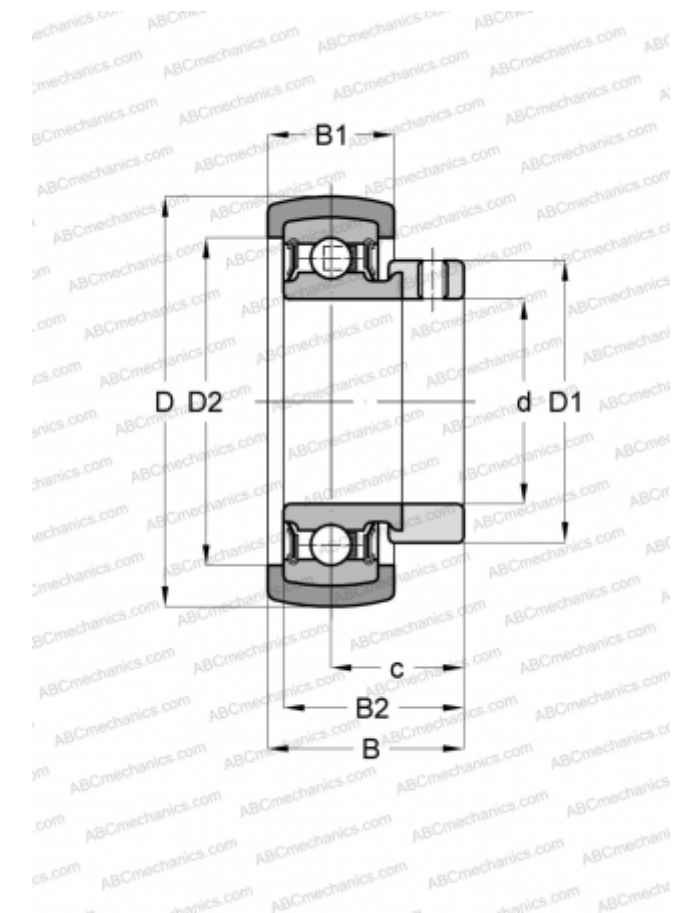

RABRB15/47-FA106 INA

Закрепляемые шарикоподшипники

ТИП: Шарикоподшипники, Закрепляемые подшипники, С резиновым демпфирующим кольцом, С эксцентриковым закрепительным кольцом, серия RABRA, RABRB(INA), двусторонние уплотнения

Технические характеристики

РАЗМЕРЫ, ММ

d	15,000
D	47,300
D1	28,000
D2	33,500
B	31,100
B1	18,000
B2	28,600
c	22,100

МАССА, КГ

0,150

ПРОИЗВОДИТЕЛЬ

[INA](#)

ЗАМЕНЯЕТ

RABRB15/47-XL-FA106

СОПУТСТВУЮЩИЕ ИЗДЕЛИЯ

RAE15-NPP-B-FA106