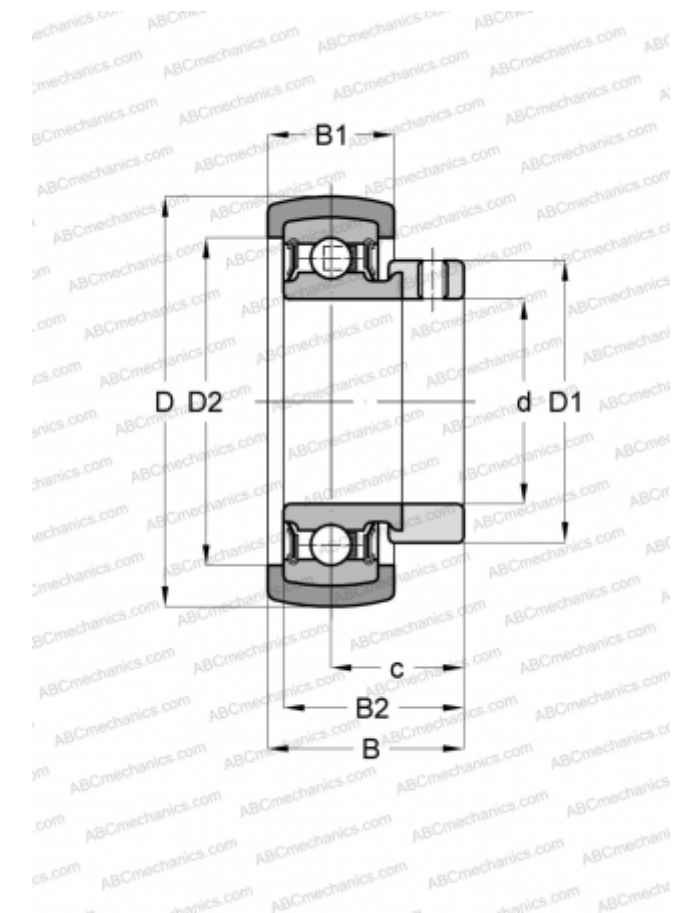

Технические характеристики

РАЗМЕРЫ, ММ

d	20,000
D	52,300
D1	33,000
D2	39,000
B	32,300
B1	17,600
B2	31,000
c	23,500

МАССА, КГ

0,200

ПРОИЗВОДИТЕЛЬ

[INA](#)

ЗАМЕНЯЕТ

RABRB20/52-XL-FA106

СОПУТСТВУЮЩИЕ ИЗДЕЛИЯ

RAE20-NPP-B-FA106