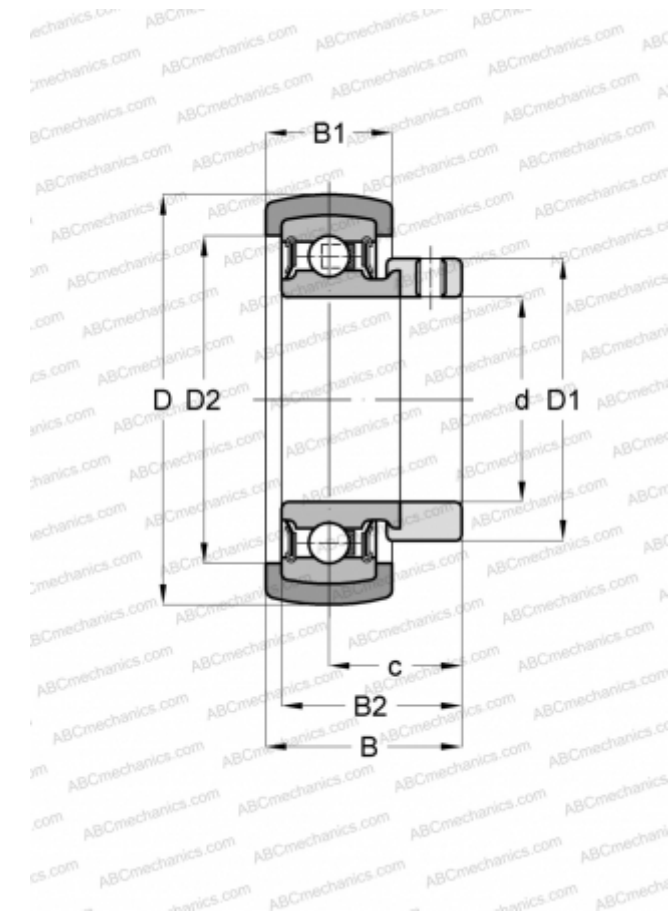

RABRB30/72-FA106 INA

Закрепляемые шарикоподшипники

ТИП: Шарикоподшипники, Закрепляемые подшипники, С резиновым демпфирующим кольцом, С эксцентриковым закрепительным кольцом, серия RABRA, RABRB(INA), двусторонние уплотнения

Технические характеристики

РАЗМЕРЫ, ММ

d	30,000
D	72,200
D1	44,000
D2	54,000
B	38,200
B1	23,000
B2	35,800
c	26,700

МАССА, КГ

0,380

ПРОИЗВОДИТЕЛЬ

[INA](#)

ЗАМЕНЯЕТ

RABRB30/72-XL-FA106

СОПУТСТВУЮЩИЕ ИЗДЕЛИЯ

RAE30-NPP-B-FA106