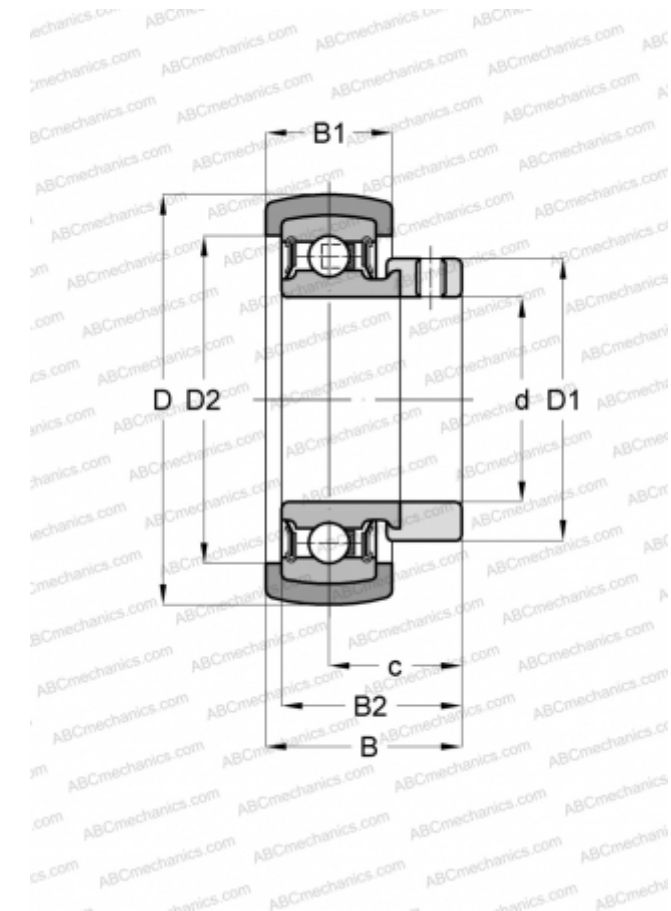

RABRB35/80-FA106 INA

Закрепляемые шарикоподшипники

ТИП: Шарикоподшипники, Закрепляемые подшипники, С резиновым демпфирующим кольцом, С эксцентриковым закрепительным кольцом, серия RABRA, RABRB(INA), двусторонние уплотнения

Технические характеристики

РАЗМЕРЫ, ММ

d	35,000
D	80,200
D1	51,000
D2	62,000
B	41,400
B1	24,000
B2	39,000
c	29,400

МАССА, КГ

0,570

ПРОИЗВОДИТЕЛЬ

[INA](#)

ЗАМЕНЯЕТ

RABRB35/80-XL-FA106

СОПУТСТВУЮЩИЕ ИЗДЕЛИЯ

RAE35-NPP-B-FA106