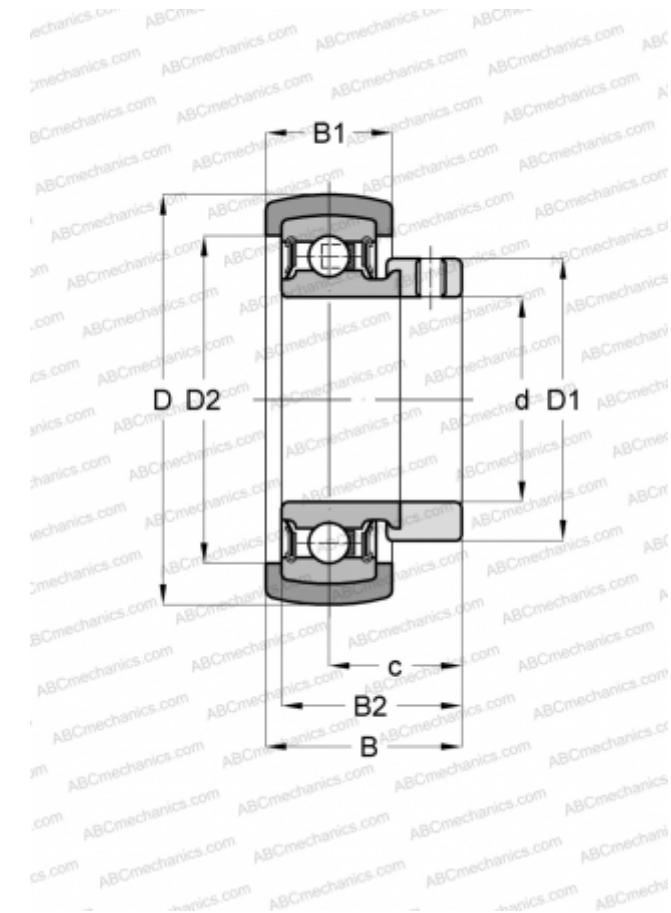

RABRB40/85-FA106 INA

Закрепляемые шарикоподшипники

ТИП: Шарикоподшипники, Закрепляемые подшипники, С резиновым демпфирующим кольцом, С эксцентриковым закрепительным кольцом, серия RABRA, RABRB(INA), двусторонние уплотнения

Технические характеристики

РАЗМЕРЫ, ММ

d	40,000
D	85,000
D1	58,000
D2	70,000
B	46,300
B1	27,000
B2	43,800
c	32,700

МАССА, КГ

0,730

ПРОИЗВОДИТЕЛЬ

[INA](#)

ЗАМЕНЯЕТ

RABRB40/85-XL-FA106

СОПУТСТВУЮЩИЕ ИЗДЕЛИЯ

RAE40-NPP-B-FA106