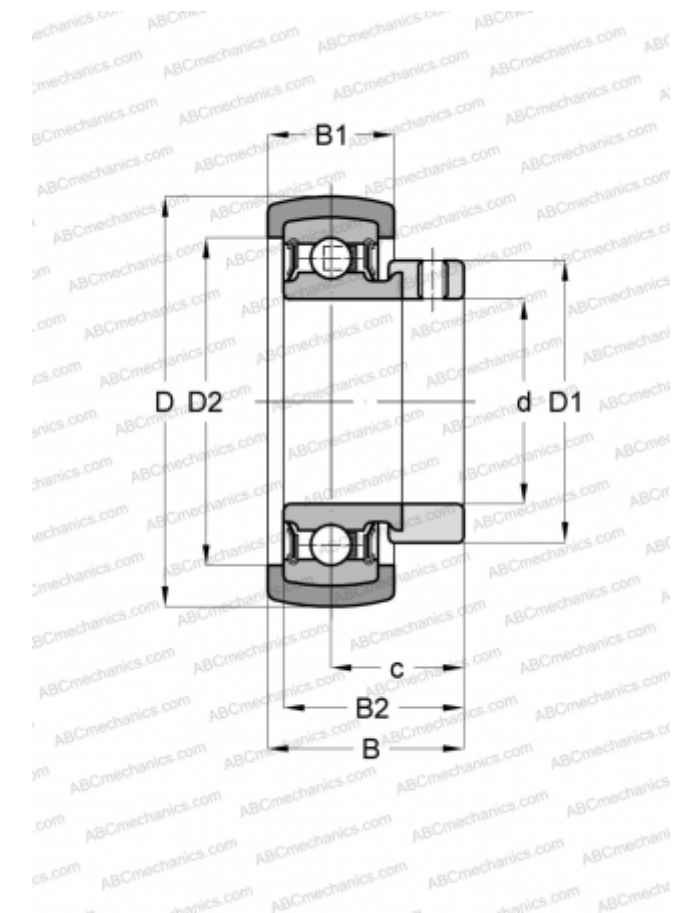

RABRB50/100-FA106 INA

Закрепляемые шарикоподшипники

ТИП: Шарикоподшипники, Закрепляемые подшипники, С резиновым демпфирующим кольцом, С эксцентриковым закрепительным кольцом, серия RABRA, RABRB(INA), двусторонние уплотнения

Технические характеристики

РАЗМЕРЫ, ММ

d	50,000
D	100,200
D1	69,000
D2	80,000
B	47,700
B1	30,000
B2	43,800
c	32,700

МАССА, КГ

0,920

ПРОИЗВОДИТЕЛЬ

[INA](#)

ЗАМЕНЯЕТ

RABRB50/100-XL-FA106

СОПУТСТВУЮЩИЕ ИЗДЕЛИЯ

RAE50-NPP-B-FA106