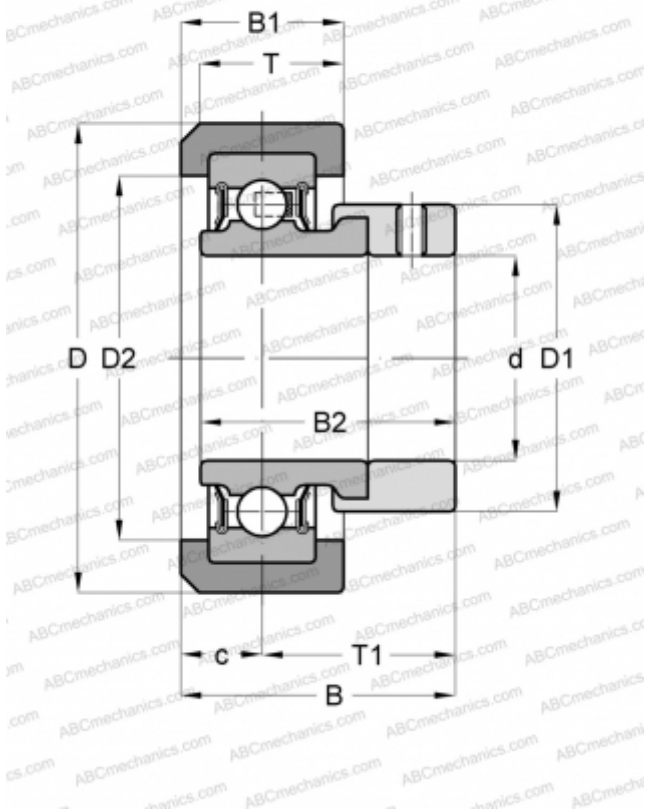

RCRA20/46-FA106 INA

Закрепляемые шарикоподшипники

ТИП: Шарикоподшипники, Закрепляемые подшипники, С резиновым демпфирующим кольцом, С эксцентриковым закрепительным кольцом, серия RCRA, RCRB(INA), двусторонние уплотнения

Технические характеристики

РАЗМЕРЫ, ММ

d	20,000
D	46,000
D1	30,000
D2	35,000
B	28,600
B1	18,300
B2	24,500
c	10,000
T	16,000
T1	18,600

МАССА, КГ

0,140

ПРОИЗВОДИТЕЛЬ

[INA](#)

ЗАМЕНЯЕТ

RCRA20/46-XL-FA106

СОПУТСТВУЮЩИЕ ИЗДЕЛИЯ

RALE20-NPP-FA106