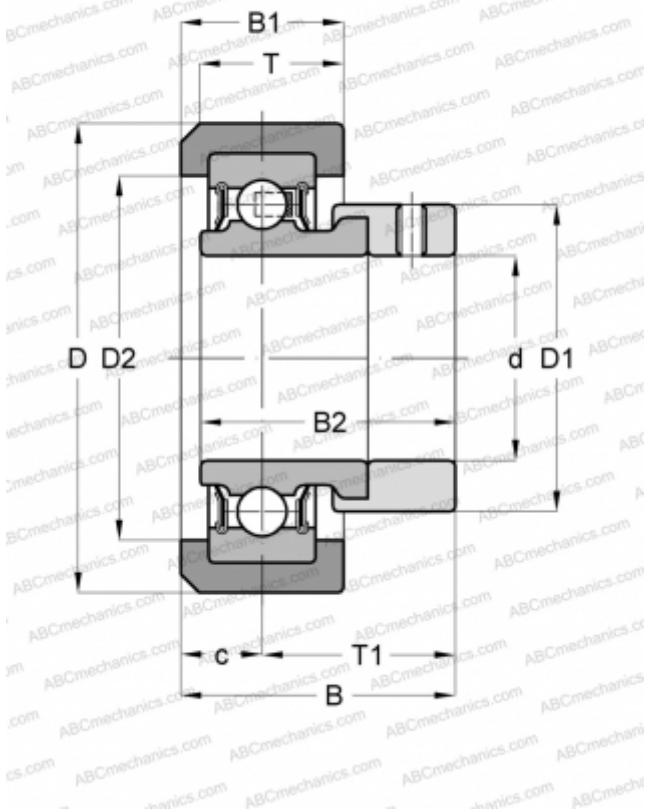

RCRB25/57-FA106 INA

Закрепляемые шарикоподшипники

ТИП: Шарикоподшипники, Закрепляемые подшипники, С резиновым демпфирующим кольцом, С эксцентриковым закрепительным кольцом, серия RCRA, RCRB(INA), двусторонние уплотнения

Технические характеристики

РАЗМЕРЫ, ММ

d	25,000
D	57,300
D1	37,500
D2	44,500
B	27,300
B1	19,800
B2	31,000
c	9,800
T	17,500
T1	23,500

МАССА, КГ

0,210

ПРОИЗВОДИТЕЛЬ

[INA](#)

ЗАМЕНЯЕТ

RCRB25/57-XL-FA106

СОПУТСТВУЮЩИЕ ИЗДЕЛИЯ

RAE25-NPP-FA106