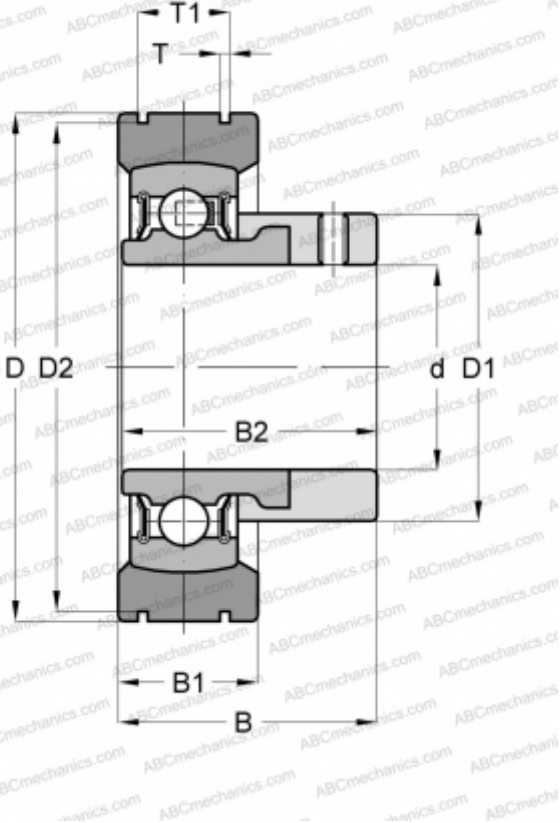

РАЗМЕРЫ, ММ

d	20,000
D	55,000
D1	33,000
D2	52,600
B	31,500
B1	16,000
B2	31,000
T	1,350
T1	11,200

МАССА, КГ

0,240

ПРОИЗВОДИТЕЛЬ

[INA](#)

ЗАМЕНЯЕТ

PE20-XL