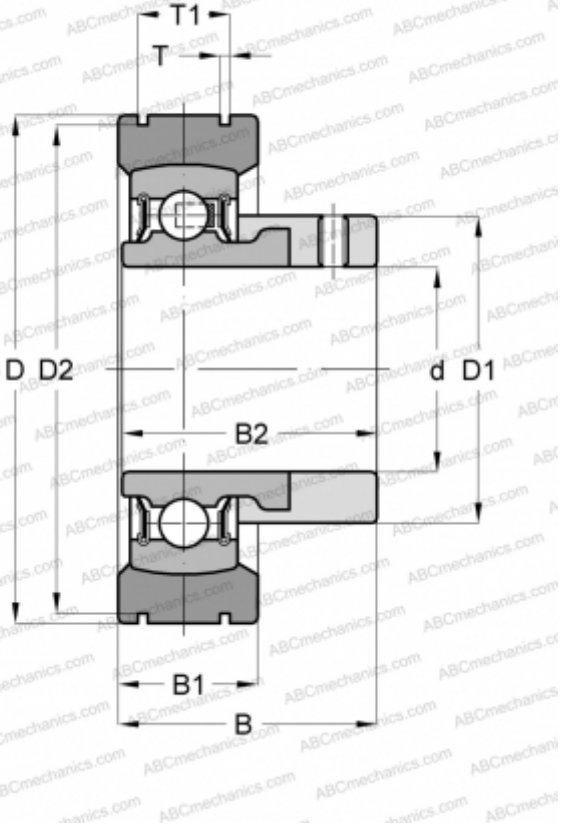

PE40 INA

Закрепляемые шарикоподшипники

ТИП: Шарикоподшипники, Закрепляемые подшипники, С установочным стальным кольцом, С эксцентриковым закрепительным кольцом, серия PE(INA), двусторонние уплотнения

Технические характеристики

РАЗМЕРЫ, ММ

d	40,000
D	90,000
D1	58,000
D2	86,800
B	45,200
B1	25,000
B2	43,800
T	2,700
T1	15,400

МАССА, КГ

0,880

ПРОИЗВОДИТЕЛЬ

[INA](#)

ЗАМЕНЯЕТ

PE40-XL