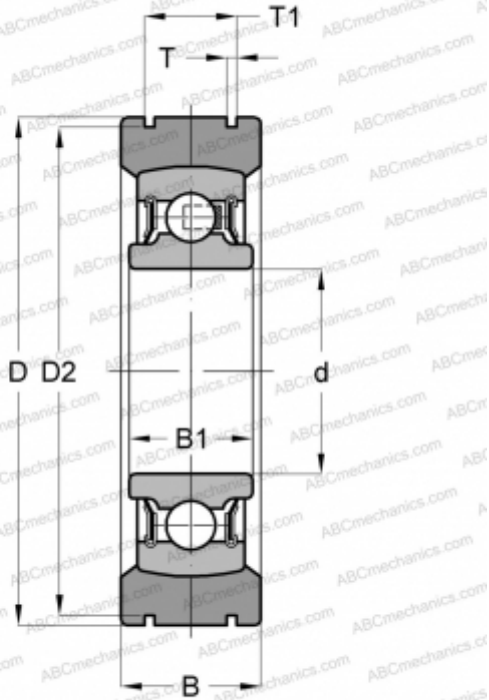

## BE25 INA

Закрепляемые шарикоподшипники

ТИП: Шарикоподшипники, Закрепляемые подшипники, С установочным стальным кольцом, Цилиндрическое наружное кольцо, серия BE(INA), двусторонние уплотнения

#### РАЗМЕРЫ, ММ

d	25,000
D	62,000
D2	59,600
B	17,000
B1	15,000
T	1,900
T1	11,200
E	205