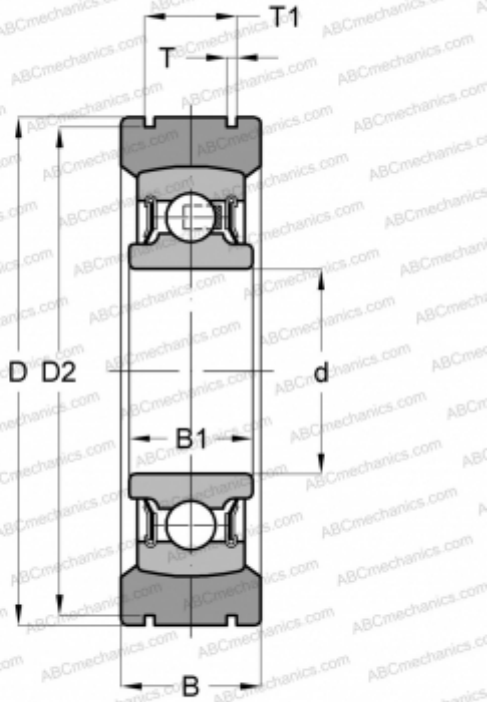

BE30 INA

Закрепляемые шарикоподшипники

ТИП: Шарикоподшипники, Закрепляемые подшипники, С установочным стальным кольцом, Цилиндрическое наружное кольцо, серия BE(INA), двусторонние уплотнения

Технические характеристики

РАЗМЕРЫ, ММ

d	30,000
D	72,000
D2	68,800
B	21,000
B1	16,000
T	1,900
T1	14,400
E	206

МАССА, КГ

0,370

ПРОИЗВОДИТЕЛЬ

[INA](#)

ЗАМЕНЯЕТ

BE30-XL