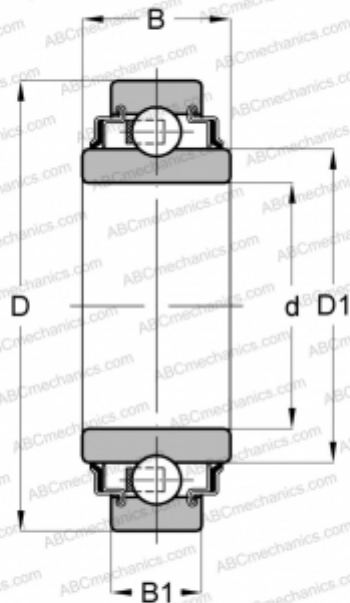

203-KRR-AH05 INA

Закрепляемые шарикоподшипники

ТИП: Шарикоподшипники, Закрепляемые подшипники, С широким внутренним кольцом, С цилиндрической поверхностью наружного кольца, Серия 2..-KRR, 2..-KRR-AH..(INA), двусторонние уплотнения

Технические характеристики

РАЗМЕРЫ, ММ

d	13,000
D	40,000
B	18,300
B1	12,000

МАССА, КГ

0,090

ПРОИЗВОДИТЕЛЬ

[INA](#)

ЗАМЕНЯЕТ