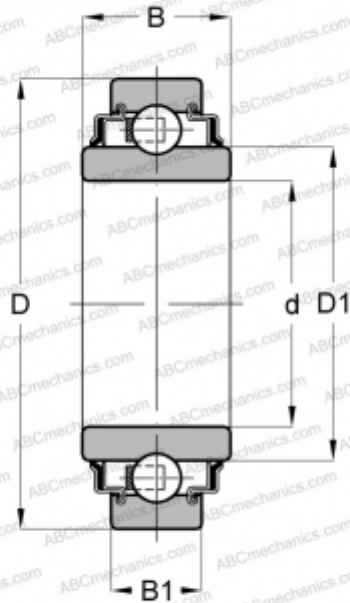

## 202-KRR INA

Закрепляемые шарикоподшипники

ТИП: Шарикоподшипники, Закрепляемые подшипники, С широким внутренним кольцом, С цилиндрической поверхностью наружного кольца, Серия 2..-KRR, 2..-KRR-АН..(INA), двусторонние уплотнения

#### РАЗМЕРЫ, ММ

d	15,000
D	35,000
B	14,400
B1	11,000