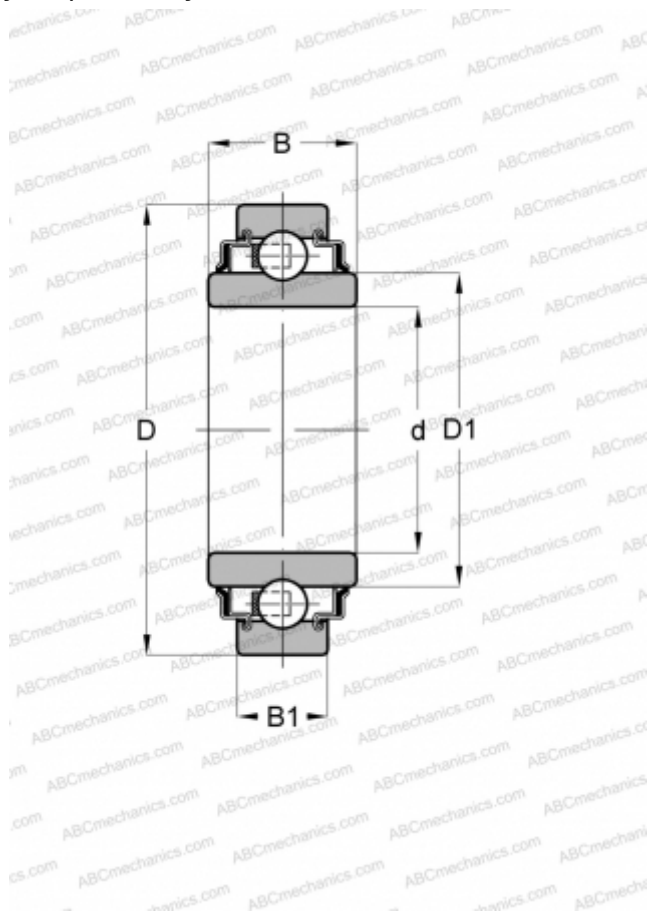

203-KRR-AN02 INA

Закрепляемые шарикоподшипники

ТИП: Шарикоподшипники, Закрепляемые подшипники, С широким внутренним кольцом, С цилиндрической поверхностью наружного кольца, Серия 2..-KRR, 2..-KRR-AN..(INA), двусторонние уплотнения

Технические характеристики

РАЗМЕРЫ, ММ

d	16,200
D	40,000
B	18,300
B1	12,000

МАССА, КГ

0,070

ПРОИЗВОДИТЕЛЬ

[INA](#)

ЗАМЕНЯЕТ