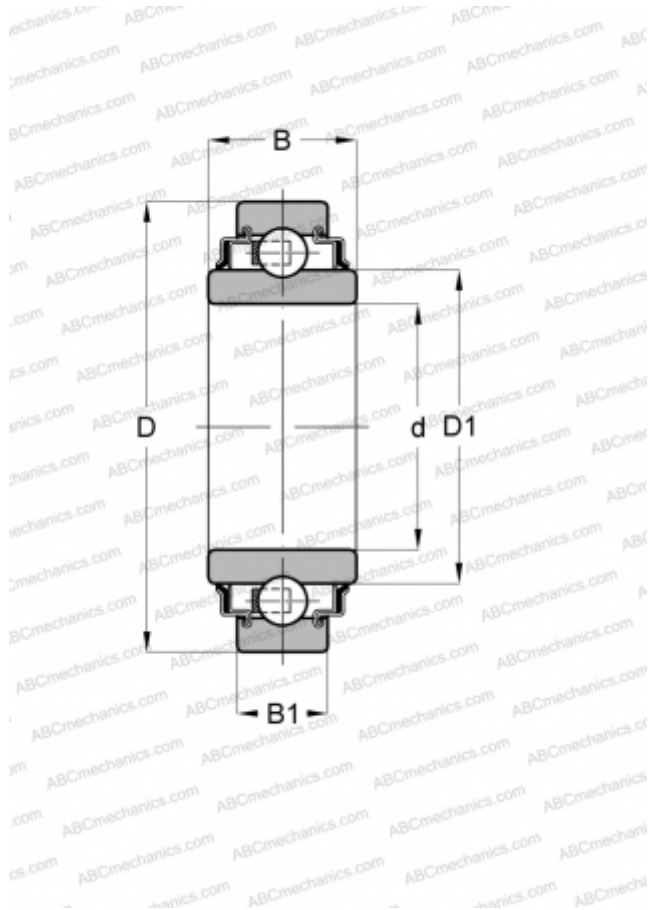

203-KRR INA

Закрепляемые шарикоподшипники

ТИП: Шарикоподшипники, Закрепляемые подшипники, С широким внутренним кольцом, С цилиндрической поверхностью наружного кольца, Серия 2..-KRR, 2..-KRR-АН..(INA), двусторонние уплотнения

Технические характеристики

РАЗМЕРЫ, ММ

| | |
|----|--------|
| d | 17,000 |
| D | 40,000 |
| B | 18,300 |
| B1 | 12,000 |

МАССА, КГ

0,070

ПРОИЗВОДИТЕЛЬ

[INA](#)

ЗАМЕНЯЕТ

203-XL-KRR